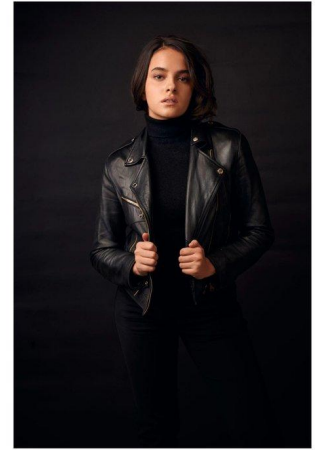

www.dimodels.it

info@dimodels.it

Karin +39 389 900
5555

Harald +39 340 346
8363

Piazza Fiera 1 | 39100 Bolzano | Italy