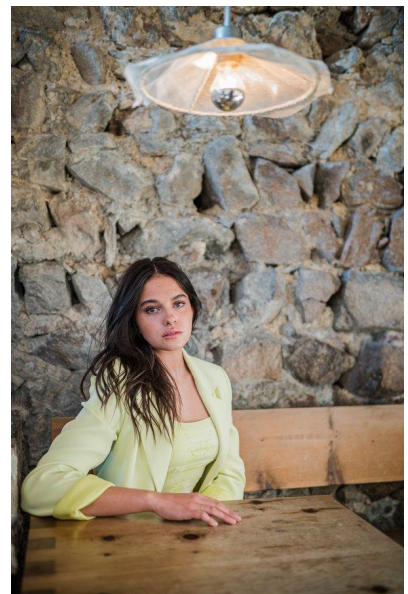

www.dimodels.it

info@dimodels.it

Karin +39 389 900
5555

Harald +39 340 346
8363

Piazza Fiera 1 | 39100 Bolzano | Italy