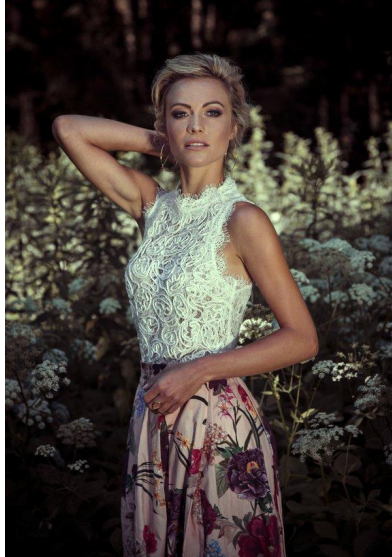

MA
DI MODELS
IVI

Stefanie S.

Dimensione:
170 cm

Età:
29 - 35 anni

Lingua madre:
Tedesco

Provincia/Stato:
Bolzano

Tatuaggi:
No

Colore dei capelli:
Biondo

Lunghezza dei
capelli:
Spalla

Misure corpo:
85/64/91

Misura delle
scarpe:
38

Taglia del vestito:
UE 34

🌐 www.dimodels.it

✉ info@dimodels.it

☎ +39 389 900 5555

📍 Stadtgasse 11 | 39031 Brunico | Italy