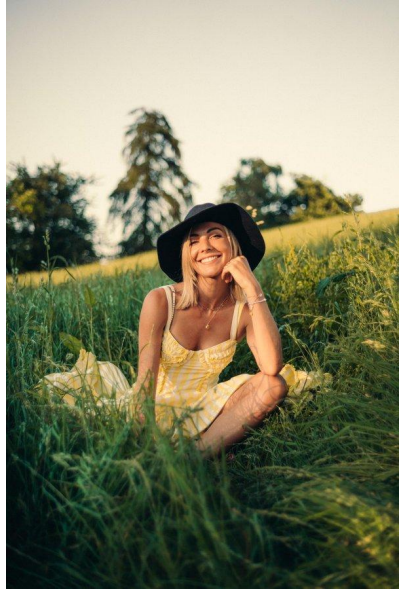

MA
DI MODELS
IVI

Stefanie S.

Dimensione:
170 cm

Età:
29 - 35 anni

Lingua madre:
Tedesco

Provincia/Stato:
Bolzano

Tatuaggi:
No

Colore dei capelli:
Biondo

Lunghezza dei
capelli:
Spalla

Misure corpo:
85/64/91

Misura delle
scarpe:
38

Taglia del vestito:
UE 34

🌐 www.dimodels.it

✉ info@dimodels.it

☎ +39 389 900 5555

📍 Stadtgasse 11 | 39031 Brunico | Italy