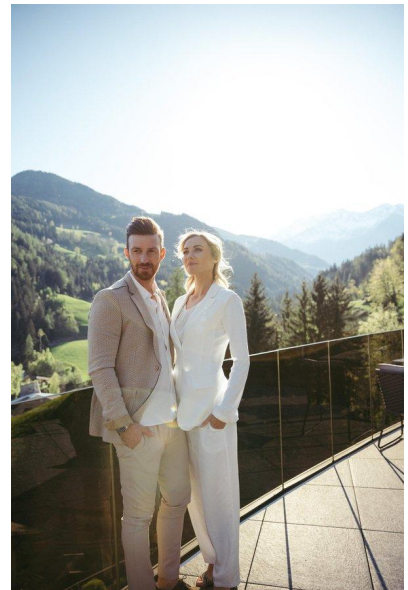

MA
DI MODELS
IVI

Stefanie S.

Dimensione:
170 cm

Età:
29 - 35 anni

Lingua madre:
Tedesco

Provincia/Stato:
Bolzano

Tatuaggi:
No

Colore dei capelli:
Biondo

Lunghezza dei
capelli:
Spalla

Misure corpo:
85/64/91

Misura delle
scarpe:
38

Taglia del vestito:
UE 34

🌐 www.dimodels.it

✉ info@dimodels.it

☎ +39 389 900 5555

📍 Stadtgasse 11 | 39031 Brunico | Italy