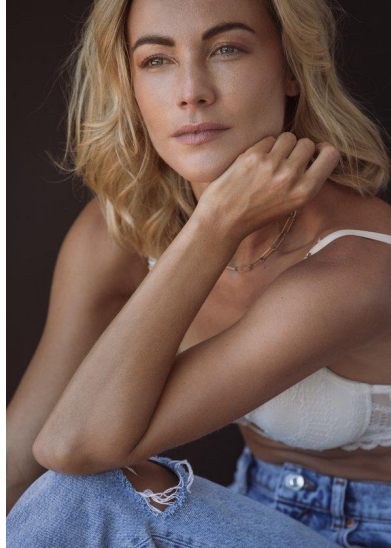

MA
DI MODELS
IVI

Stefanie S.

Dimensione:
170 cm

Età:
29 - 35 anni

Lingua madre:
Tedesco

Provincia/Stato:
Bolzano

Tatuaggi:
No

Colore dei capelli:
Biondo

Lunghezza dei
capelli:
Spalla

Misure corpo:
85/64/91

Misura delle
scarpe:
38

Taglia del vestito:
UE 34

🌐 www.dimodels.it

✉ info@dimodels.it

☎ +39 389 900 5555

📍 Stadtgasse 11 | 39031 Brunico | Italy