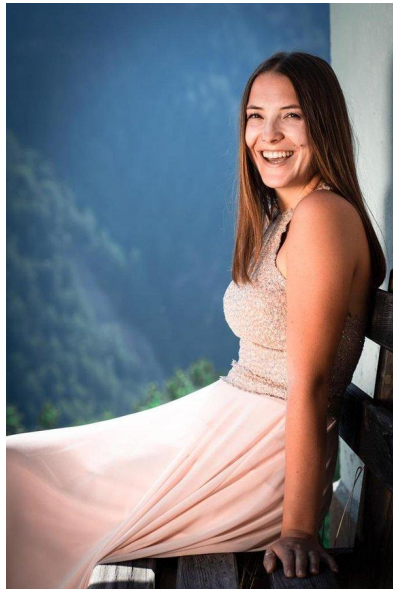

🌐 www.dimodels.it

✉ info@dimodels.it

📞 Karin +39 389 900 5555

📞 Harald +39 340 346 8363

📍 Piazza Fiera 1 | 39100 Bolzano | Italy