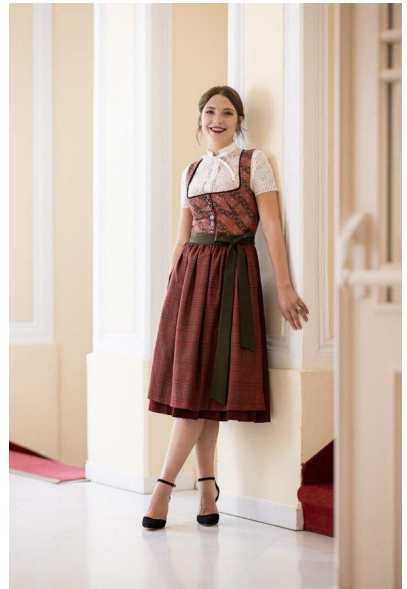

🌐 www.dimodels.it

✉ info@dimodels.it

📞 Karin +39 389 900 5555

📞 Harald +39 340 346 8363

📍 Piazza Fiera 1 | 39100 Bolzano | Italy