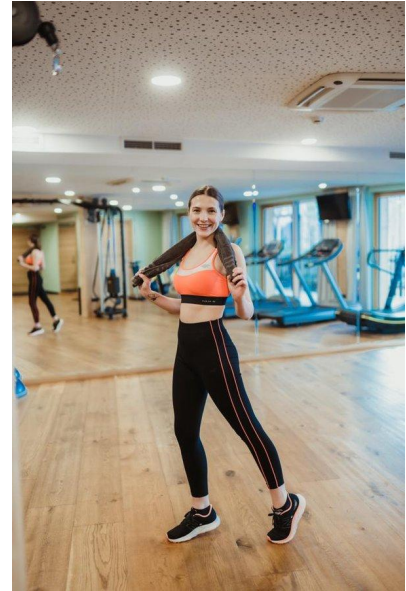

Dimensione:
168 cm

Età:
21 - 28
anni

Lingua
madre:
Tedesco

Provincia/
Stato:
Salto-
Sciliar

Tatuaggi:
Sì

Colore
dei
capelli:
Marrone
chiaro

Colore
degli
occhi:
Marrone

Misure
corpo:
85/67/95