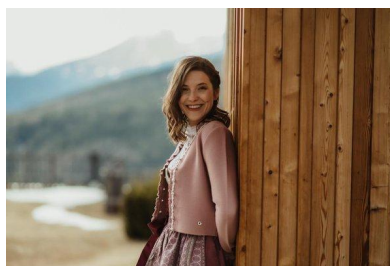

Dimensione:
168 cm

Età:
21 - 28
anni

Lingua
madre:
Tedesco

Provincia/
Stato:
Salto-
Sciliar

Tatuaggi:
Sì

Colore
dei
capelli:
Marrone
chiaro

Colore
degli
occhi:
Marrone

Misure
corpo:
85/67/95