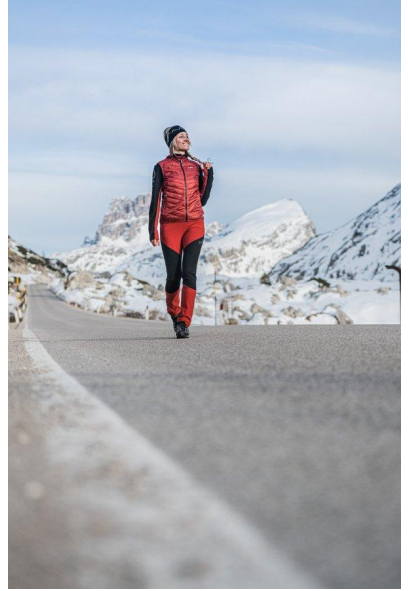

MA
DI MODELS
IVI

Sophia T.

Dimensione:
171 cm

Età:
21 - 28 anni

Lingua madre:
Tedesco

Provincia/Stato:
Val pusteria

Tatuaggi:
Sì

Colore dei capelli:
Biondo scuro

Lunghezza dei capelli:
Lunghi

Misure corpo:
-/55/90

Misura delle scarpe:
39

Taglia del vestito:
UE 36

🌐 www.dimodels.it

✉ info@dimodels.it

☎ +39 389 900 5555

📍 Stadtgasse 11 | 39031 Brunico | Italy