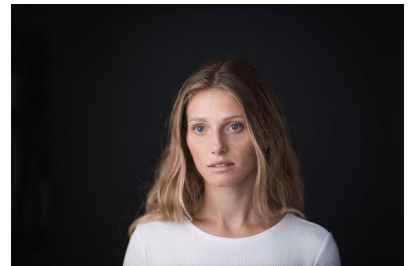

MA
DI MODELS
IVI

Sophia T.

Dimensione:
171 cm

Età:
21 - 28 anni

Lingua madre:
Tedesco

Provincia/Stato:
Val pusteria

Tatuaggi:
Sì

Colore dei capelli:
Biondo scuro

Lunghezza dei capelli:
Lunghi

Misure corpo:
-/55/90

Misura delle scarpe:
39

Taglia del vestito:
UE 36

🌐 www.dimodels.it

✉ info@dimodels.it

☎ +39 389 900 5555

📍 Stadtgasse 11 | 39031 Brunico | Italy