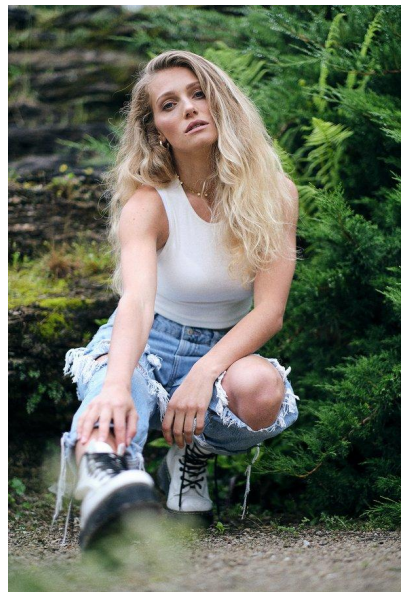

MA
DI MODELS
IVI

Sophia T.

Dimensione:
171 cm

Età:
21 - 28 anni

Lingua madre:
Tedesco

Provincia/Stato:
Val pusteria

Tatuaggi:
Sì

Colore dei capelli:
Biondo scuro

Lunghezza dei capelli:
Lunghi

Misure corpo:
-/55/90

Misura delle scarpe:
39

Taglia del vestito:
UE 36

🌐 www.dimodels.it

✉ info@dimodels.it

☎ +39 389 900 5555

📍 Stadtgasse 11 | 39031 Brunico | Italy