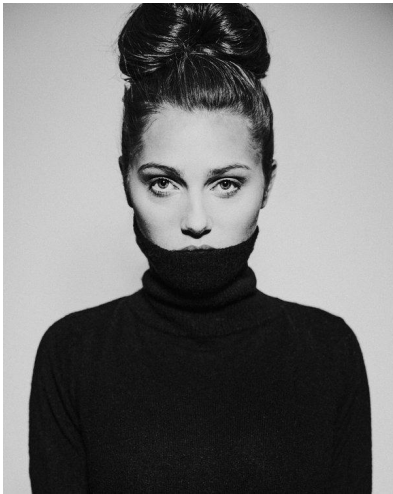

MA
DI MODELS
IVI

Sophia T.

Dimensione:
171 cm

Età:
21 - 28 anni

Lingua madre:
Tedesco

Provincia/Stato:
Val pusteria

Tatuaggi:
Sì

Colore dei capelli:
Biondo scuro

Lunghezza dei capelli:
Lunghi

Misure corpo:
-/55/90

Misura delle scarpe:
39

Taglia del vestito:
UE 36

🌐 www.dimodels.it

✉ info@dimodels.it

☎ +39 389 900 5555

📍 Stadtgasse 11 | 39031 Brunico | Italy