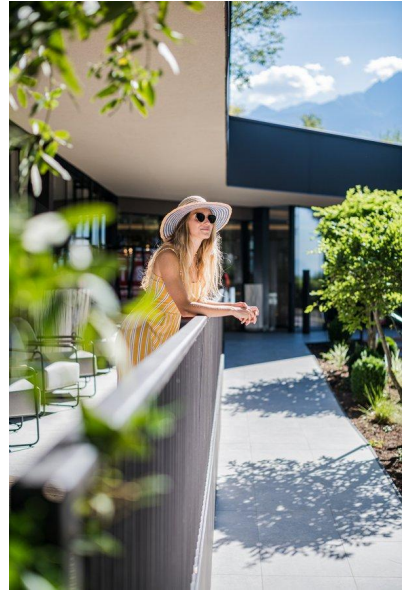

Dimensione:
171 cm

Età:
21 - 28
anni

Lingua
madre:
Tedesco

Provincia/
Stato:
Val
pusteria

Tatuaggi:
Sì

Colore
dei
capelli:
Biondo
scuro

Colore
degli
occhi:
Blu

Misure
corpo:
None/
55/90