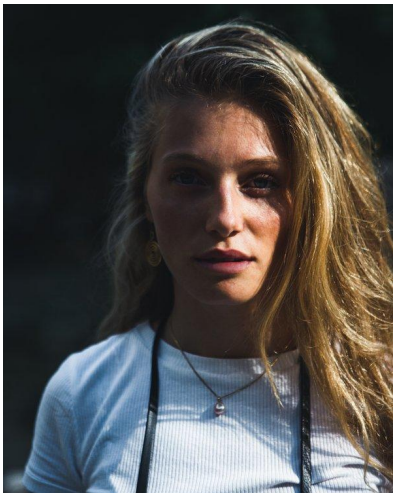

MA
DI MODELS
IVI

Sophia T.

Dimensione:
171 cm

Età:
21 - 28 anni

Lingua madre:
Tedesco

Provincia/Stato:
Val pusteria

Tatuaggi:
Sì

Colore dei capelli:
Biondo scuro

Lunghezza dei capelli:
Lunghi

Misure corpo:
-/55/90

Misura delle scarpe:
39

Taglia del vestito:
UE 36

🌐 www.dimodels.it

✉ info@dimodels.it

☎ +39 389 900 5555

📍 Stadtgasse 11 | 39031 Brunico | Italy