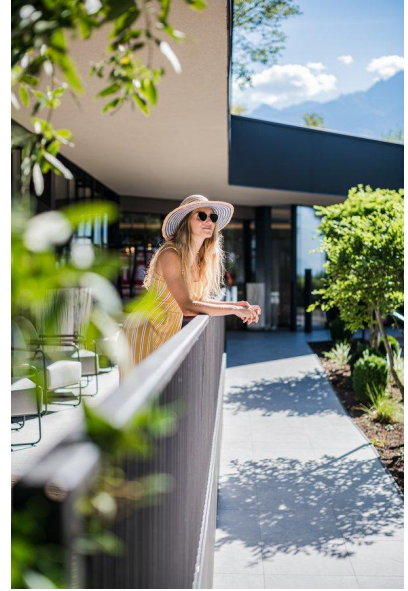

Dimensione:
171 cm

Età:
21 - 28 anni

Lingua madre:
Tedesco

Provincia/Stato:
Val pusteria

Tatuaggi:
Sì

Colore dei capelli:
Biondo scuro

Lunghezza dei capelli:
Lunghi

Misure corpo:
-/55/90

Misura delle scarpe:
39

Taglia del vestito:
UE 36