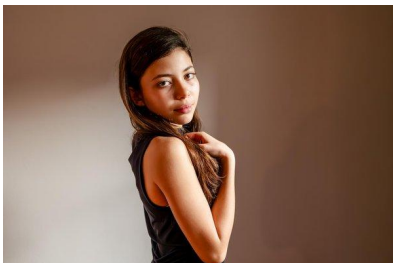

MA
DI MODELS
IVI

Sophia P.

Dimensione:
154 cm

Età:
Under 15 (diese
englische
Definition ist auf
ITA bekannt)
anni

Lingua madre:
Tedesco

Provincia/Stato:
Burgraviato

Tatuaggi:
No

Colore dei capelli:
Marrone chiaro

Lunghezza dei
capelli:
Lunghi

Misure corpo:
78/64/82

Misura delle
scarpe:
38

Taglia del vestito:
bambino 152

 www.dimodels.it

 info@dimodels.it

 +39 389 900 5555

 Stadtgasse 11 | 39031 Brunico | Italy