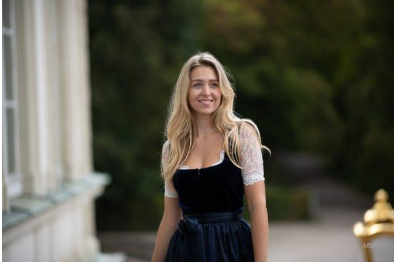

www.dimodels.it

info@dimodels.it

Karin +39 389 900
5555

Harald +39 340 346
8363

Piazza Fiera 1 | 39100 Bolzano | Italy