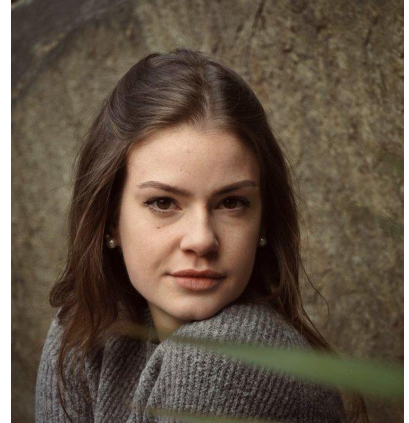

www.dimodels.it

info@dimodels.it

Karin +39 389 900
5555

Harald +39 340 346
8363

Piazza Fiera 1 | 39100 Bolzano | Italy