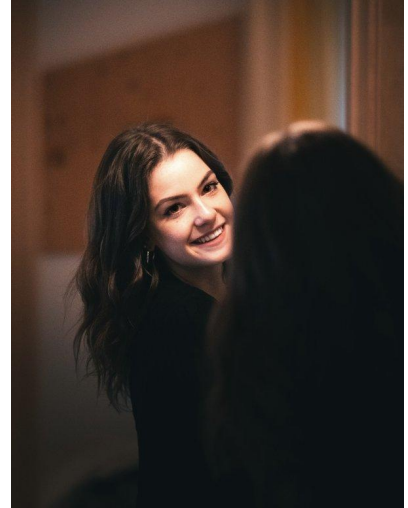

MA
DI MODELS
IVI

Sophia G.

Dimensione:
177 cm

Età:
21 - 28 anni

Lingua madre:
Tedesco

Provincia/Stato:
Bolzano

Tatuaggi:
No

Colore dei capelli:
Marrone chiaro

Lunghezza dei capelli:
Petto

Misure corpo:
84/65/85

Misura delle scarpe:
39

Taglia del vestito:
UE 36

www.dimodels.it

info@dimodels.it

+39 389 900 5555

Stadtgasse 11 | 39031 Brunico | Italy