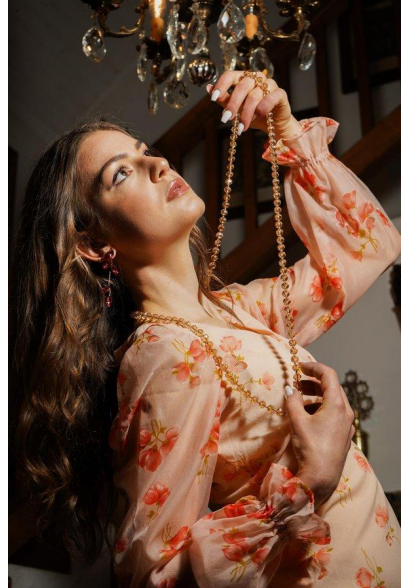

MA
DI MODELS
IVI

Sophia G.

Dimensione:
177 cm

Età:
21 - 28 anni

Lingua madre:
Tedesco

Provincia/Stato:
Bolzano

Tatuaggi:
No

Colore dei capelli:
Marrone chiaro

Lunghezza dei capelli:
Petto

Misure corpo:
84/65/85

Misura delle scarpe:
39

Taglia del vestito:
UE 36

www.dimodels.it

info@dimodels.it

+39 389 900 5555

Stadtgasse 11 | 39031 Brunico | Italy