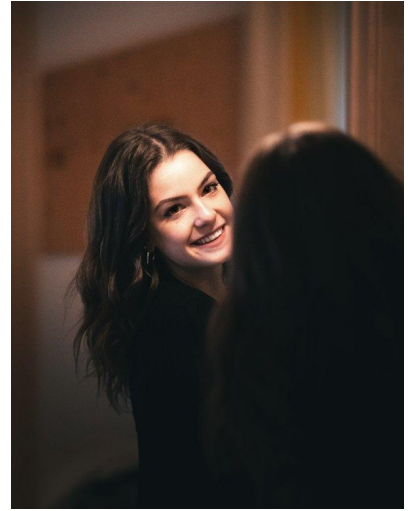

Dimensione:
177 cm

Età:
21 - 28
anni

Lingua
madre:
Tedesco

Provincia/
Stato:
Bolzano

Tatuaggi:
No

Colore
dei
capelli:
Marrone
chiaro

Colore
degli
occhi:
Marrone

Misure
corpo:
84/65/85