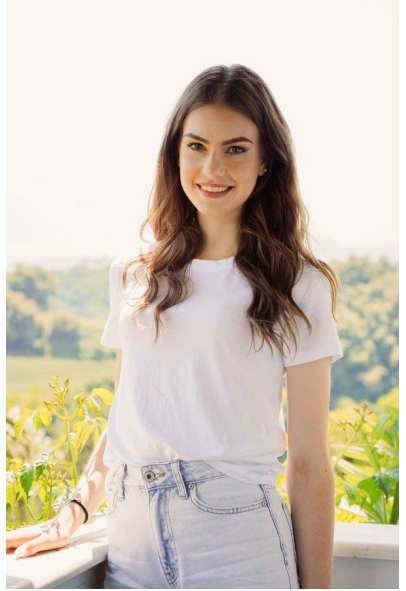

MA
DI MODELS
IVI

Sophia G.

Dimensione:
177 cm

Età:
21 - 28 anni

Lingua madre:
Tedesco

Provincia/Stato:
Bolzano

Tatuaggi:
No

Colore dei capelli:
Marrone chiaro

Lunghezza dei capelli:
Petto

Misure corpo:
84/65/85

Misura delle scarpe:
39

Taglia del vestito:
UE 36

www.dimodels.it

info@dimodels.it

+39 389 900 5555

Stadtgasse 11 | 39031 Brunico | Italy