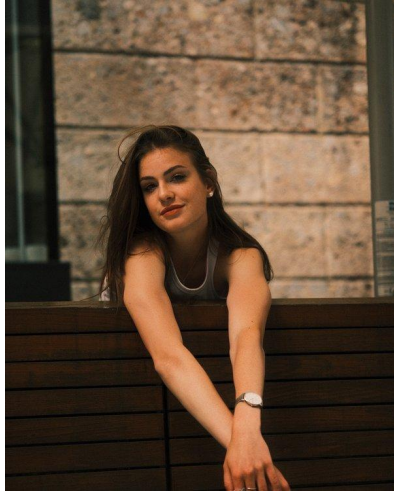

MA
DI MODELS
IVI

Sophia G.

Dimensione:
177 cm

Età:
21 - 28 anni

Lingua madre:
Tedesco

Provincia/Stato:
Bolzano

Tatuaggi:
No

Colore dei capelli:
Marrone chiaro

Lunghezza dei capelli:
Petto

Misure corpo:
84/65/85

Misura delle scarpe:
39

Taglia del vestito:
UE 36

www.dimodels.it

info@dimodels.it

+39 389 900 5555

Stadtgasse 11 | 39031 Brunico | Italy