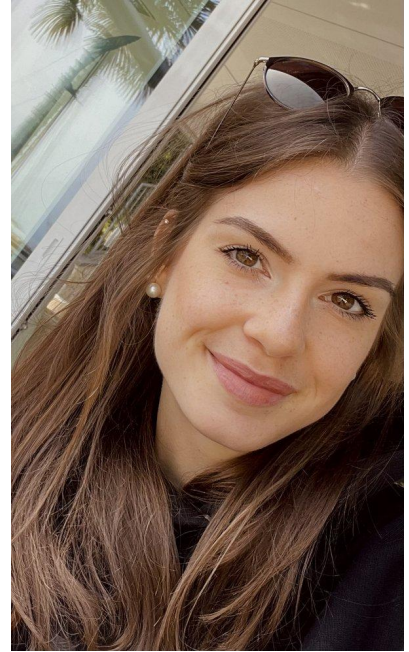

www.dimodels.it

info@dimodels.it

Karin +39 389 900
5555

Harald +39 340 346
8363

Piazza Fiera 1 | 39100 Bolzano | Italy