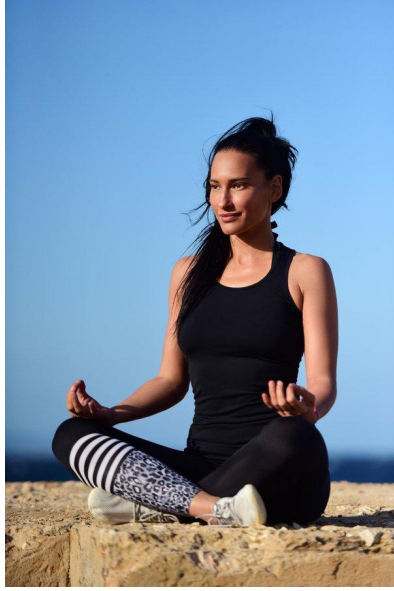

🌐 www.dimodels.it

✉ info@dimodels.it

☎ +39 389 900 5555

📍 Stadtgasse 11 | 39031 Brunico | Italy