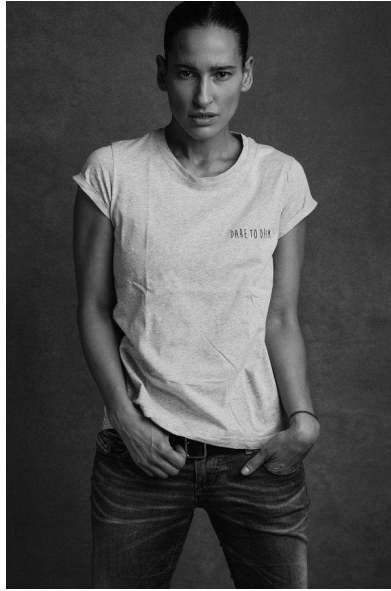

Dimensione:
178 cm

Età:
36 - 45
anni

Lingua
madre:
Tedesco

Provincia/
Stato:
Emilia
Romagna

Tatuaggi:
No

Colore
dei
capelli:
Marrone
scuro

Colore
degli
occhi:
Marrone

Misure
corpo:
91/75/97