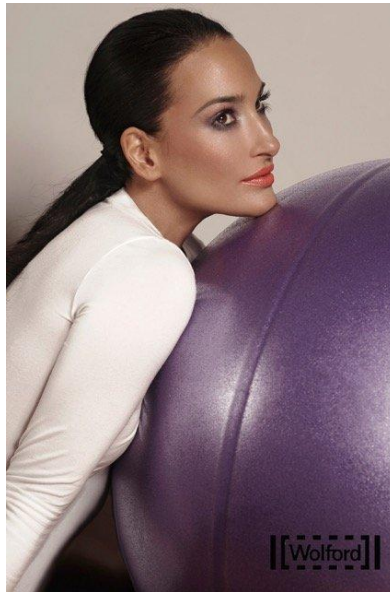

MA
DI MODELS
IVI

Sinta S.

Dimensione:
178 cm

Età:
36 - 45 anni

Lingua madre:
Tedesco

Provincia/Stato:
Emilia Romagna

Tatuaggi:
No

Colore dei capelli:
Marrone scuro

Lunghezza dei capelli:
Petto

Misure corpo:
91/75/97

Misura delle scarpe:
41

Taglia del vestito:
UE 38

🌐 www.dimodels.it

✉ info@dimodels.it

☎ +39 389 900 5555

📍 Stadtgasse 11 | 39031 Brunico | Italy