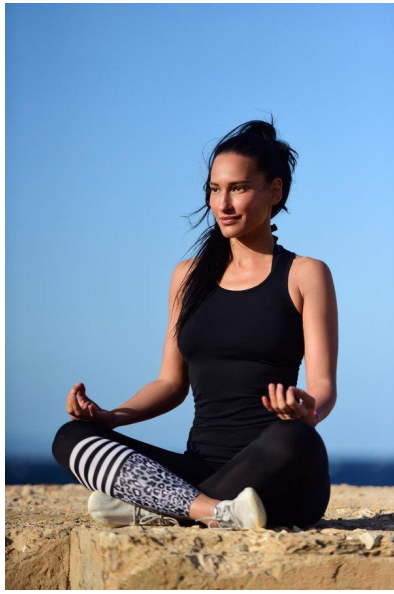

🌐 www.dimodels.it

✉ info@dimodels.it

☎ Karin +39 389 900 5555

☎ Harald +39 340 346 8363

📍 Piazza Fiera 1 | 39100 Bolzano | Italy