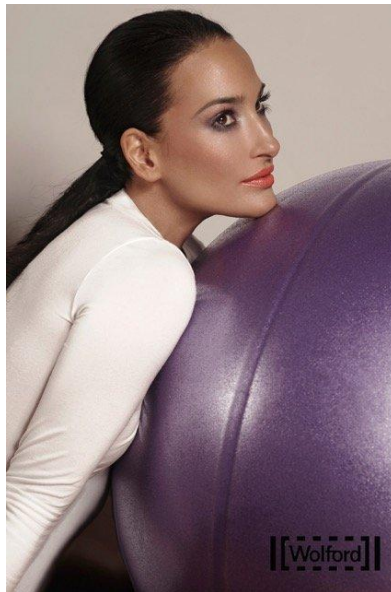

Dimensione:
178 cm

Età:
36 - 45
anni

Lingua
madre:
Tedesco

Provincia/
Stato:
Emilia
Romagna

Tatuaggi:
No

Colore
dei
capelli:
Marrone
scuro

Colore
degli
occhi:
Marrone

Misure
corpo:
91/75/97