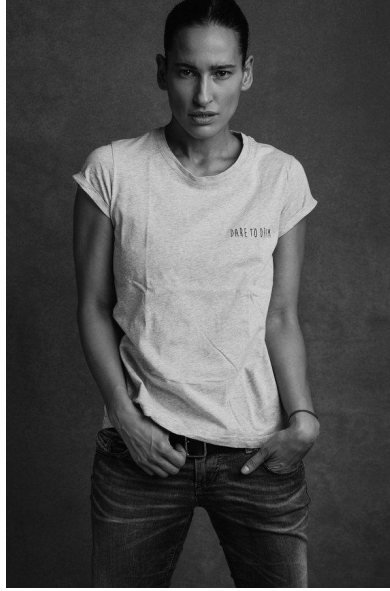

MA
DI MODELS
IVI

Sinta S.

Dimensione:
178 cm

Età:
36 - 45 anni

Lingua madre:
Tedesco

Provincia/Stato:
Emilia Romagna

Tatuaggi:
No

Colore dei capelli:
Marrone scuro

Lunghezza dei capelli:
Petto

Misure corpo:
91/75/97

Misura delle scarpe:
41

Taglia del vestito:
UE 38

🌐 www.dimodels.it

✉ info@dimodels.it

☎ +39 389 900 5555

📍 Stadtgasse 11 | 39031 Brunico | Italy