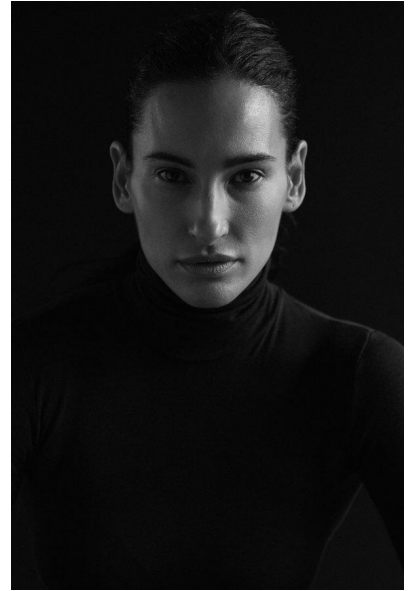

Dimensione:
178 cm

Età:
36 - 45
anni

Lingua
madre:
Tedesco

Provincia/
Stato:
Emilia
Romagna

Tatuaggi:
No

Colore
dei
capelli:
Marrone
scuro

Colore
degli
occhi:
Marrone

Misure
corpo:
91/75/97