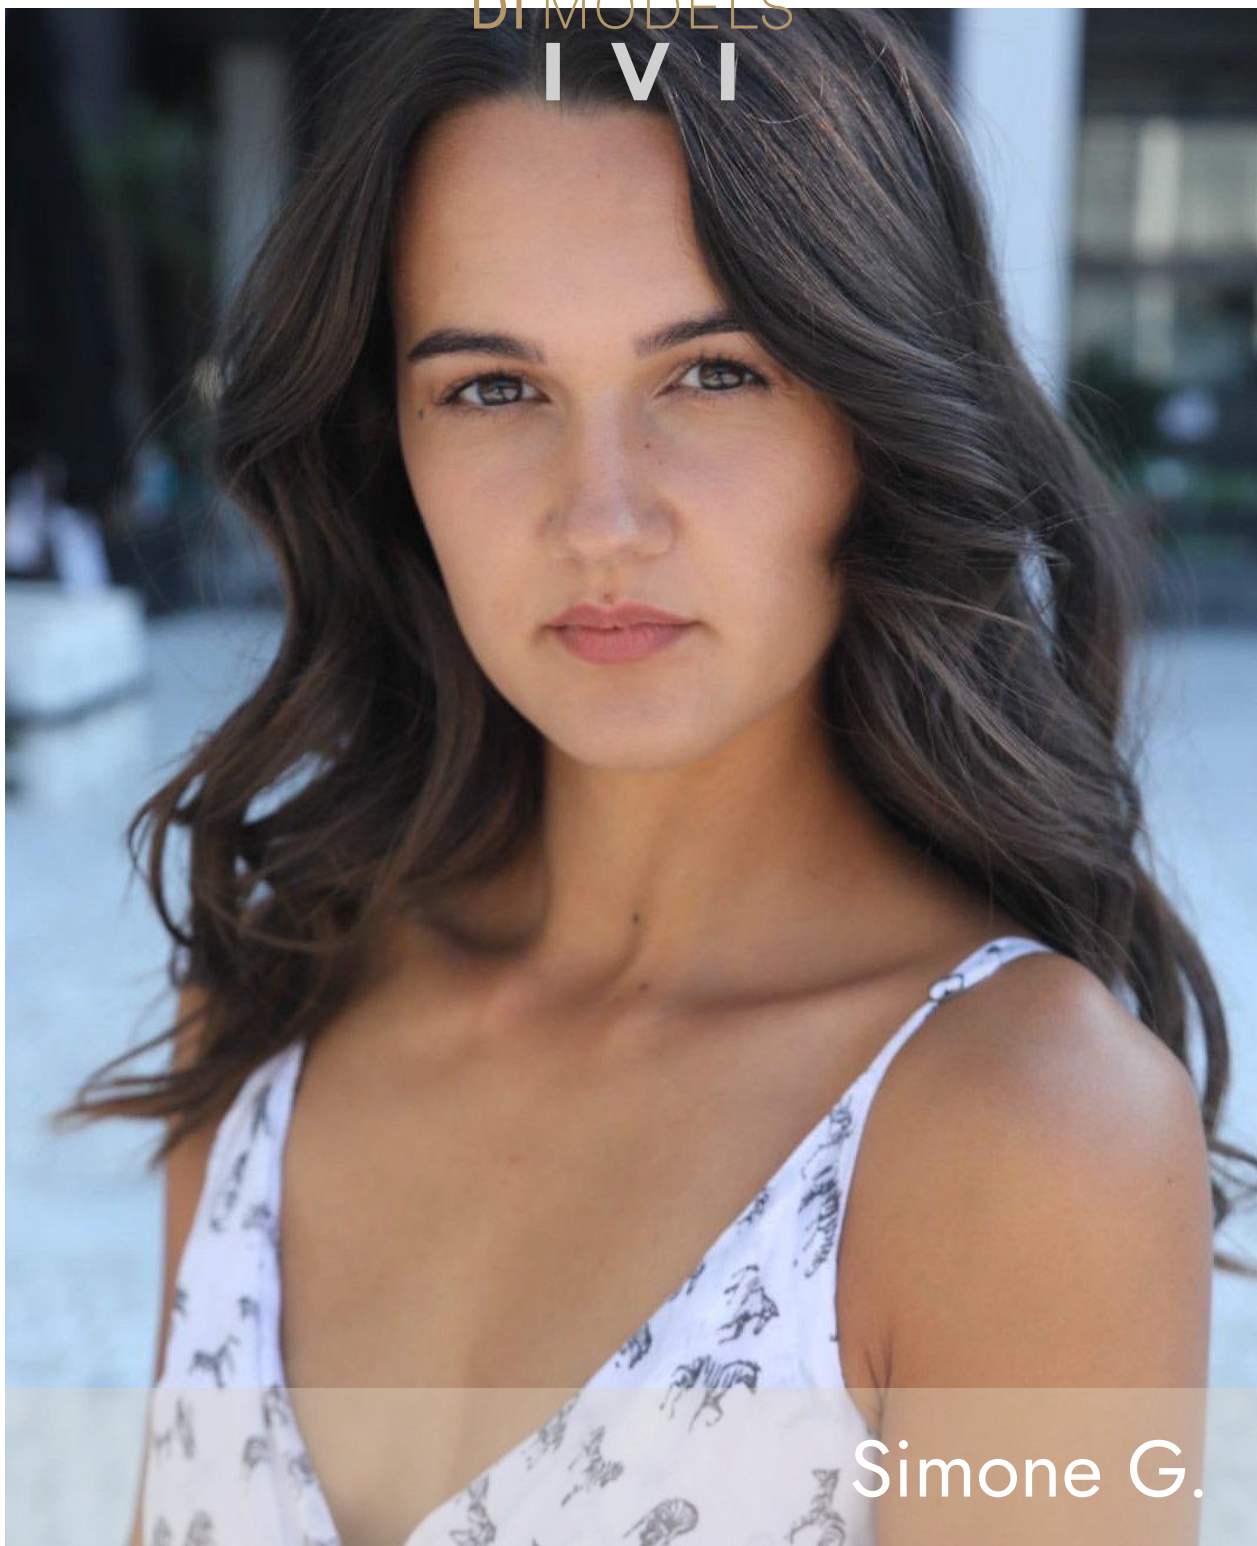

MA  
DI MODELS  
IVI

Simone G.

Dimensione:  
174 cm

Età:  
21 - 28 anni

Lingua madre:  
Tedesco

Provincia/Stato:  
Bassa atesina

Tatuaggi:  
Sì

Colore dei capelli:  
Marrone scuro

Lunghezza dei capelli:  
Lunghi

Misure corpo:  
86/65/95

Misura delle scarpe:  
40

Taglia del vestito:  
UE 38

🌐 [www.dimodels.it](http://www.dimodels.it)

✉ [info@dimodels.it](mailto:info@dimodels.it)

☎ +39 389 900 5555