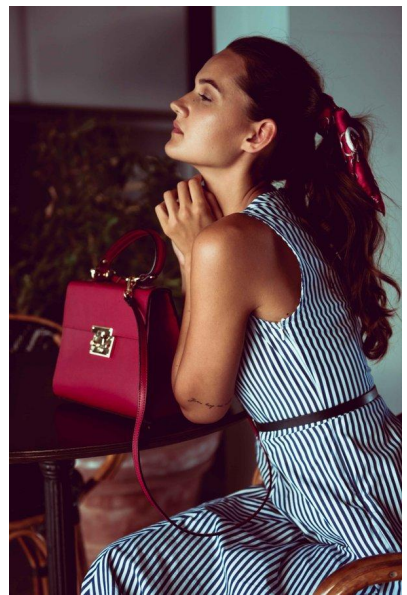

🌐 www.dimodels.it

✉ info@dimodels.it

☎ +39 389 900 5555

📍 Stadtgasse 11 | 39031 Brunico | Italy