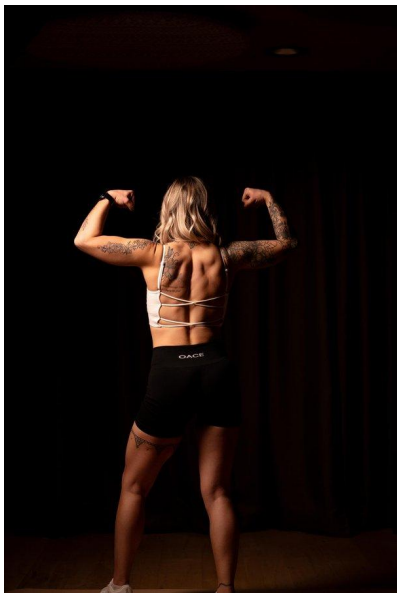

MA
DI MODELS
IVI

Silvia K.

Dimensione:
162 cm

Età:
21 - 28 anni

Lingua madre:
Tedesco

Provincia/Stato:
Wipptal

Tatuaggi:
Sì

Colore dei capelli:
Biondo

Lunghezza dei
capelli:
Petto

Misure corpo:
83/70/90

Misura delle
scarpe:
37

Taglia del vestito:
UE 34

www.dimodels.it

info@dimodels.it

+39 389 900 5555

Stadtgasse 11 | 39031 Brunico | Italy