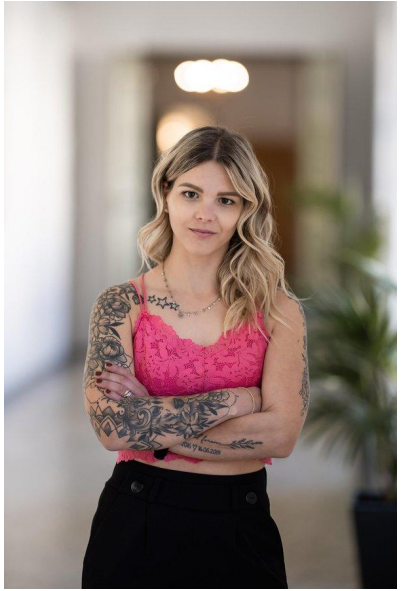

MA
DI MODELS
IVI

Silvia K.

Dimensione:
162 cm

Età:
21 - 28 anni

Lingua madre:
Tedesco

Provincia/Stato:
Wipptal

Tatuaggi:
Sì

Colore dei capelli:
Biondo

Lunghezza dei
capelli:
Petto

Misure corpo:
83/70/90

Misura delle
scarpe:
37

Taglia del vestito:
UE 34

www.dimodels.it

info@dimodels.it

+39 389 900 5555

Stadtgasse 11 | 39031 Brunico | Italy