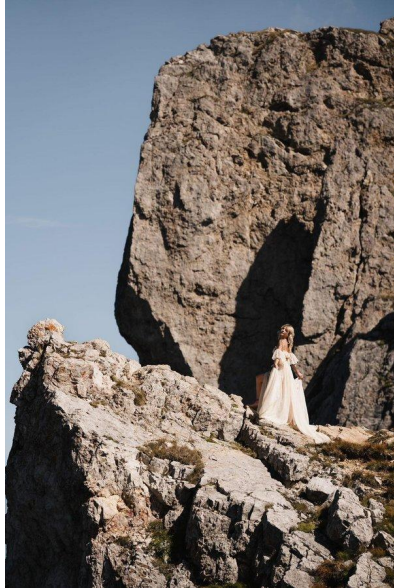

www.dimodels.it

info@dimodels.it

Karin +39 389 900
5555

Harald +39 340 346
8363

Piazza Fiera 1 | 39100 Bolzano | Italy