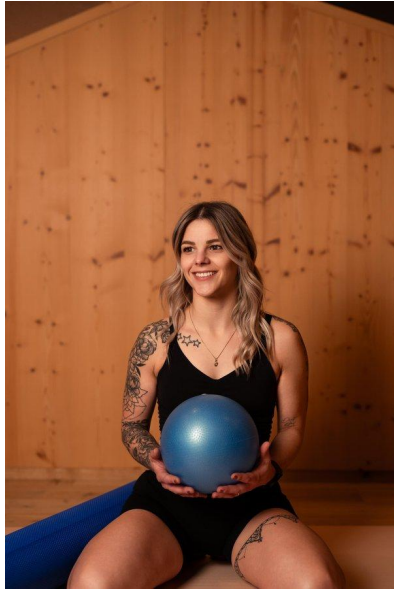

MA
DI MODELS
IVI

Silvia K.

Dimensione:
162 cm

Età:
21 - 28 anni

Lingua madre:
Tedesco

Provincia/Stato:
Wipptal

Tatuaggi:
Sì

Colore dei capelli:
Biondo

Lunghezza dei
capelli:
Petto

Misure corpo:
83/70/90

Misura delle
scarpe:
37

Taglia del vestito:
UE 34

www.dimodels.it

info@dimodels.it

+39 389 900 5555

Stadtgasse 11 | 39031 Brunico | Italy