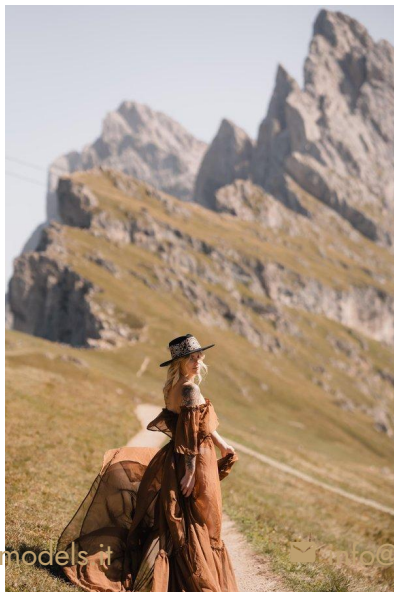

www.dimodels.it

info@dimodels.it

📞 Karin +39 389 900 5555

📞 Harald +39 340 346 8363

📍 Stadtgasse 11 | 39031 Brunico | Italy