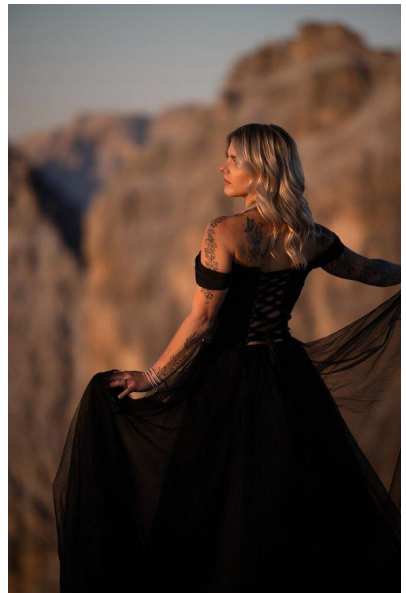

www.dimodels.it

info@dimodels.it

+39 389 900 5555

Stadtgasse 11 | 39031 Brunico | Italy