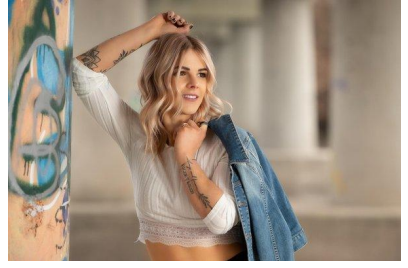

MA
DI MODELS
IVI

Silvia K.

Dimensione:
162 cm

Età:
21 - 28 anni

Lingua madre:
Tedesco

Provincia/Stato:
Wipptal

Tatuaggi:
Sì

Colore dei capelli:
Biondo

Lunghezza dei
capelli:
Petto

Misure corpo:
83/70/90

Misura delle
scarpe:
37

Taglia del vestito:
UE 34

www.dimodels.it

info@dimodels.it

+39 389 900 5555

Stadtgasse 11 | 39031 Brunico | Italy