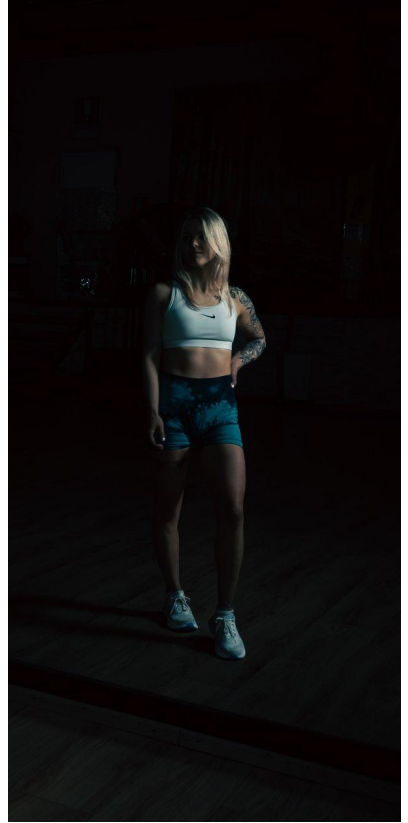

MA
DI MODELS
IVI

Silvia K.

Dimensione:
162 cm

Età:
21 - 28 anni

Lingua madre:
Tedesco

Provincia/Stato:
Wipptal

Tatuaggi:
Sì

Colore dei capelli:
Biondo

Lunghezza dei
capelli:
Petto

Misure corpo:
83/70/90

Misura delle
scarpe:
37

Taglia del vestito:
UE 34

www.dimodels.it

info@dimodels.it

+39 389 900 5555

Stadtgasse 11 | 39031 Brunico | Italy