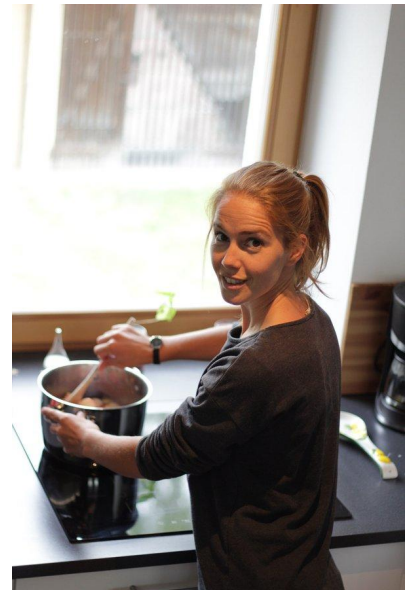

Dimensione:
165 cm

Età:
29 - 35
anni

Lingua
madre:
Ladino

Provincia/
Stato:
Salto-
Sciliar

Tatuaggi:
No

Colore
dei
capelli:
Biondo
scuro

Colore
degli
occhi:
Marrone

Misure
corpo:
80/59/87