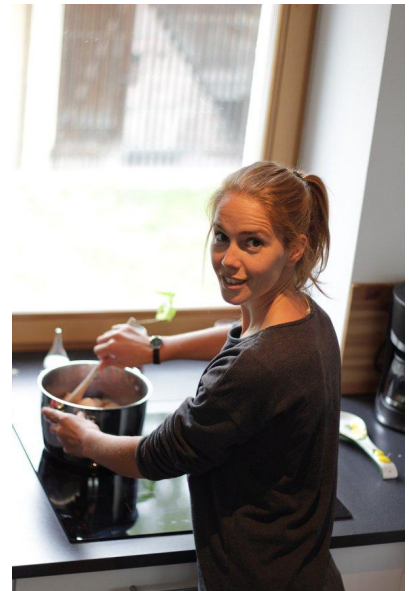

Dimensione:
165 cm

Età:
29 - 35 anni

Lingua madre:
Ladino

Provincia/Stato:
Salto-Sciliar

Tatuaggi:
No

Colore dei capelli:
Biondo scuro

Lunghezza dei capelli:
Lunghi

Misure corpo:
80/59/87

Misura delle scarpe:
38

Taglia del vestito:
UE 34