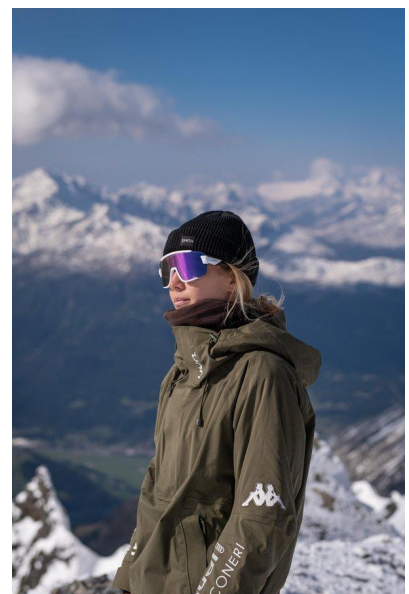

Dimensione:
165 cm

Età:
29 - 35 anni

Lingua madre:
Ladino

Provincia/Stato:
Salto-Sciliar

Tatuaggi:
No

Colore dei capelli:
Biondo scuro

Lunghezza dei capelli:
Lunghi

Misure corpo:
80/59/87

Misura delle scarpe:
38

Taglia del vestito:
UE 34