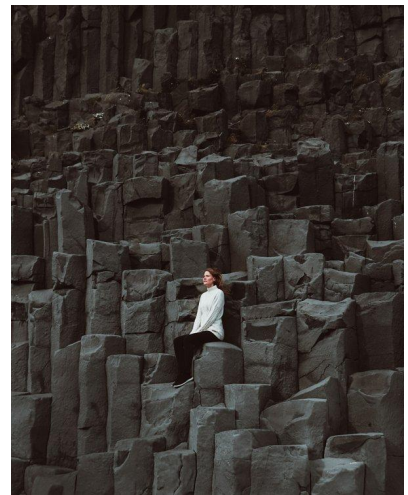

Dimensione:
178 cm

Età:
29 - 35 anni

Lingua madre:
Islandese

Provincia/Stato:
Trentino

Tatuaggi:
No

Colore dei capelli:
Marrone chiaro

Lunghezza dei capelli:
Lunghi

Misure corpo:
80/63/83

Misura delle scarpe:
40

Taglia del vestito:
UE 34