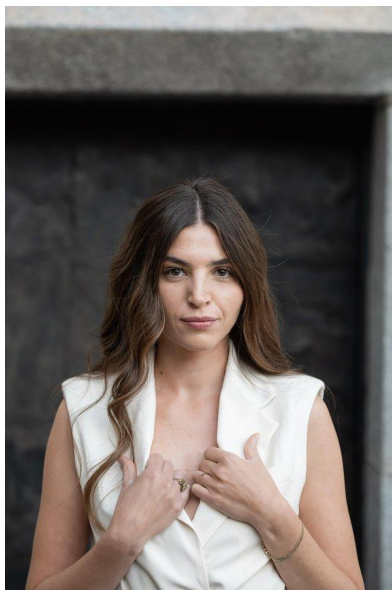

MA
DI MODELS
IVI

Selina M.

Dimensione:
175 cm

Età:
21 - 28 anni

Lingua madre:
Tedesco

Provincia/Stato:
Val pusteria

Tatuaggi:
No

Colore dei capelli:
Marrone

Lunghezza dei capelli:
Lunghi

Misure corpo:
81/60/89

Misura delle scarpe:
39

Taglia del vestito:
UE 34

 www.dimodels.it

 info@dimodels.it

 +39 389 900 5555

 Stadtgasse 11 | 39031 Brunico | Italy