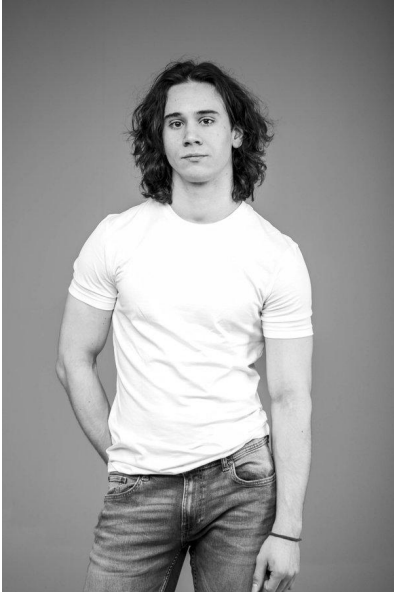

N A  
DI MODELS  
I V I

Samuele T.

Dimensione:  
181 cm

Età:  
21 - 28 anni

Lingua madre:  
Italiano

Provincia/Stato:  
Bolzano

Tatuaggi:  
Sì

Colore dei capelli:  
Marrone

Lunghezza dei capelli:  
Spalla

Misure corpo:  
98/74/91

Misura delle scarpe:  
43

Taglia del vestito:  
UE 46

[www.dimodels.it](http://www.dimodels.it)

[info@dimodels.it](mailto:info@dimodels.it)

+39 389 900 5555