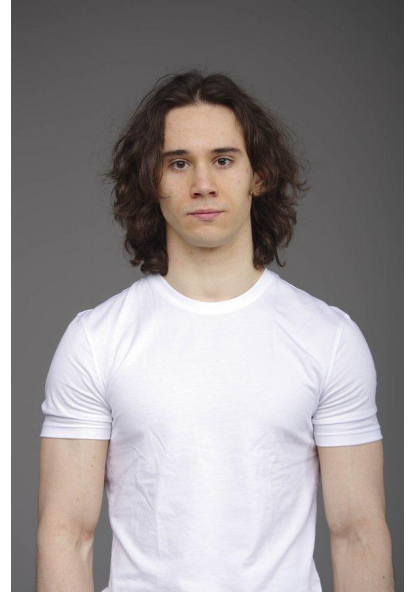

N A  
DI MODELS  
I V I

Samuele T.

Dimensione:  
181 cm

Età:  
21 - 28 anni

Lingua madre:  
Italiano

Provincia/Stato:  
Bolzano

Tatuaggi:  
Sì

Colore dei capelli:  
Marrone

Lunghezza dei capelli:  
Spalla

Misure corpo:  
98/74/91

Misura delle scarpe:  
43

Taglia del vestito:  
UE 46

[www.dimodels.it](http://www.dimodels.it)

[info@dimodels.it](mailto:info@dimodels.it)

+39 389 900 5555