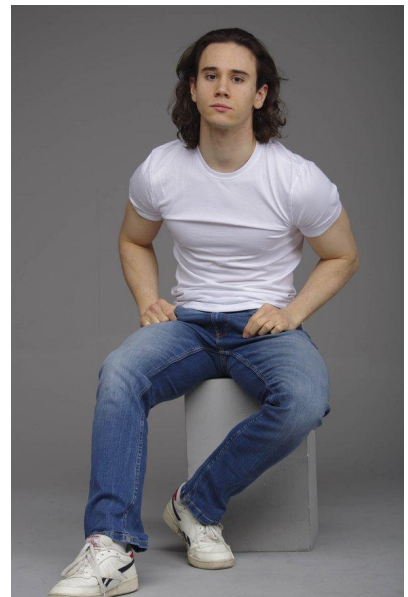

N A  
DI MODELS  
I V I

Samuele T.

Dimensione:  
181 cm

Età:  
21 - 28 anni

Lingua madre:  
Italiano

Provincia/Stato:  
Bolzano

Tatuaggi:  
Sì

Colore dei capelli:  
Marrone

Lunghezza dei capelli:  
Spalla

Misure corpo:  
98/74/91

Misura delle scarpe:  
43

Taglia del vestito:  
UE 46

[www.dimodels.it](http://www.dimodels.it)

[info@dimodels.it](mailto:info@dimodels.it)

+39 389 900 5555