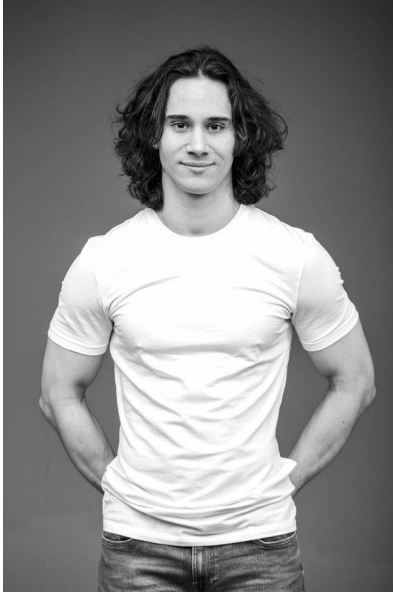

N A  
DI MODELS  
I V I

Samuele T.

Dimensione:  
181 cm

Età:  
21 - 28 anni

Lingua madre:  
Italiano

Provincia/Stato:  
Bolzano

Tatuaggi:  
Sì

Colore dei capelli:  
Marrone

Lunghezza dei capelli:  
Spalla

Misure corpo:  
98/74/91

Misura delle scarpe:  
43

Taglia del vestito:  
UE 46

[www.dimodels.it](http://www.dimodels.it)

[info@dimodels.it](mailto:info@dimodels.it)

+39 389 900 5555