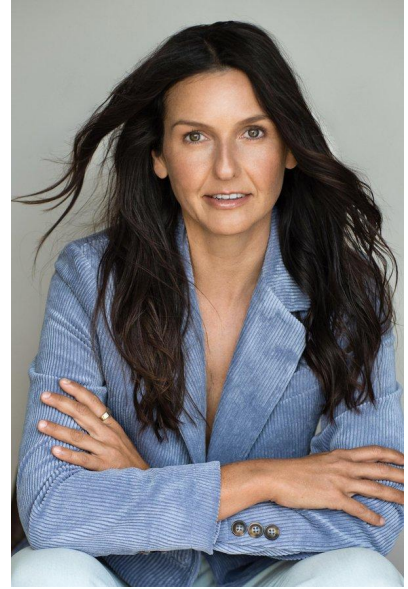

N A
DI MODELS
I V I

Sabine S.

Dimensione:
175 cm

Età:
29 - 35 anni

Lingua madre:
Tedesco

Provincia/Stato:
Tirolo del nord

Tatuaggi:
Sì

Colore dei capelli:
Marrone scuro

Lunghezza dei capelli:
Lunghi

Misure corpo:
84/63/94

Misura delle scarpe:
39

Taglia del vestito:
UE 38

🌐 www.dimodels.it

✉ info@dimodels.it

☎ +39 389 900 5555

📍 Stadtgasse 11 | 39031 Brunico | Italy