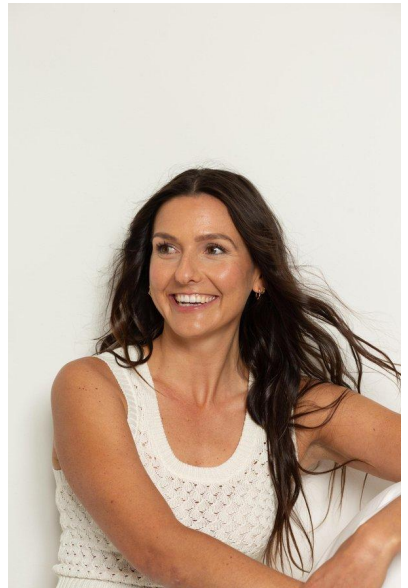

N A
DI MODELS
I V I

Sabine S.

Dimensione:
175 cm

Età:
29 - 35 anni

Lingua madre:
Tedesco

Provincia/Stato:
Tirolo del nord

Tatuaggi:
Sì

Colore dei capelli:
Marrone scuro

Lunghezza dei capelli:
Lunghi

Misure corpo:
84/63/94

Misura delle scarpe:
39

Taglia del vestito:
UE 38

🌐 www.dimodels.it

✉ info@dimodels.it

☎ +39 389 900 5555

📍 Stadtgasse 11 | 39031 Brunico | Italy