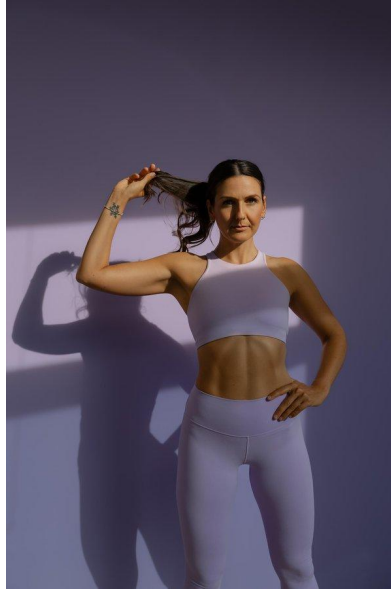

MA
DI MODELS
IVI

Sabine S.

Dimensione:
175 cm

Età:
29 - 35 anni

Lingua madre:
Tedesco

Provincia/Stato:
Tirolo del nord

Tatuaggi:
Sì

Colore dei capelli:
Marrone scuro

Lunghezza dei capelli:
Lunghi

Misure corpo:
84/63/94

Misura delle scarpe:
39

Taglia del vestito:
UE 38

🌐 www.dimodels.it

✉ info@dimodels.it

☎ +39 389 900 5555

📍 Stadtgasse 11 | 39031 Brunico | Italy