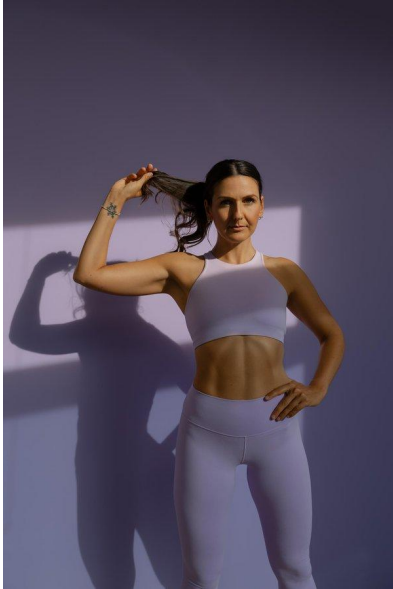

N A
DI MODELS
I V I

Sabine S.

Dimensione:
175 cm

Età:
29 - 35 anni

Lingua madre:
Tedesco

Provincia/Stato:
Tirolo del nord

Tatuaggi:
Sì

Colore dei capelli:
Marrone scuro

Lunghezza dei capelli:
Lunghi

Misure corpo:
84/63/94

Misura delle scarpe:
39

Taglia del vestito:
UE 38

🌐 www.dimodels.it

✉ info@dimodels.it

☎ +39 389 900 5555

📍 Stadtgasse 11 | 39031 Brunico | Italy