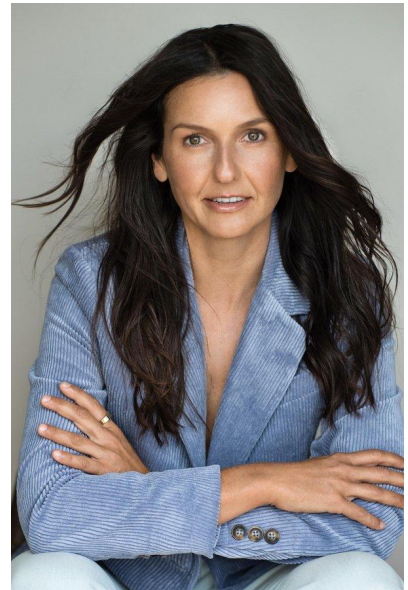

MA
DI MODELS
IVI

Sabine S.

Dimensione:
175 cm

Età:
29 - 35 anni

Lingua madre:
Tedesco

Provincia/Stato:
Tirolo del nord

Tatuaggi:
Sì

Colore dei capelli:
Marrone scuro

Lunghezza dei capelli:
Lunghi

Misure corpo:
84/63/94

Misura delle scarpe:
39

Taglia del vestito:
UE 38

🌐 www.dimodels.it

✉ info@dimodels.it

☎ +39 389 900 5555

📍 Stadtgasse 11 | 39031 Brunico | Italy