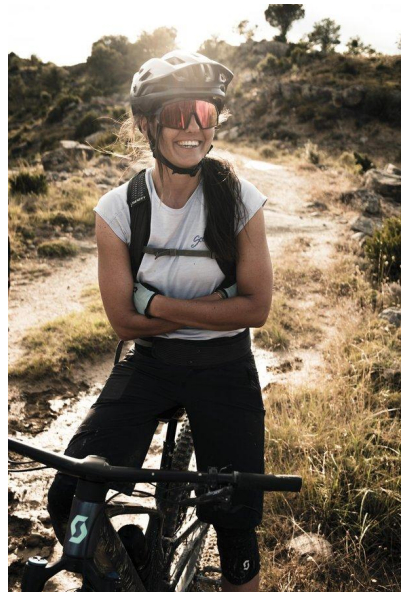

MA
DI MODELS
IVI

Sabine S.

Dimensione:
175 cm

Età:
29 - 35 anni

Lingua madre:
Tedesco

Provincia/Stato:
Tirolo del nord

Tatuaggi:
Sì

Colore dei capelli:
Marrone scuro

Lunghezza dei capelli:
Lunghi

Misure corpo:
84/63/94

Misura delle scarpe:
39

Taglia del vestito:
UE 38

🌐 www.dimodels.it

✉ info@dimodels.it

☎ +39 389 900 5555

📍 Stadtgasse 11 | 39031 Brunico | Italy