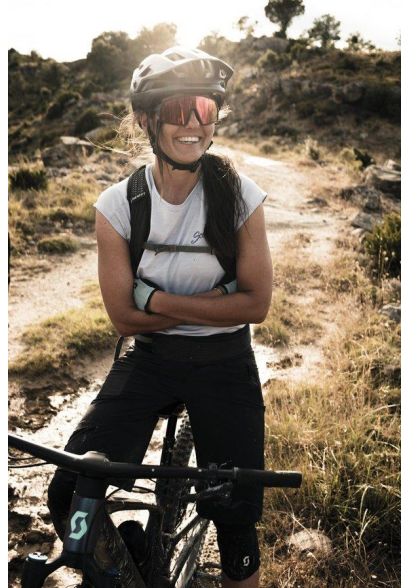

N A
DI MODELS
I V I

Sabine S.

Dimensione:
175 cm

Età:
29 - 35 anni

Lingua madre:
Tedesco

Provincia/Stato:
Tirolo del nord

Tatuaggi:
Sì

Colore dei capelli:
Marrone scuro

Lunghezza dei capelli:
Lunghi

Misure corpo:
84/63/94

Misura delle scarpe:
39

Taglia del vestito:
UE 38

🌐 www.dimodels.it

✉ info@dimodels.it

☎ +39 389 900 5555

📍 Stadtgasse 11 | 39031 Brunico | Italy