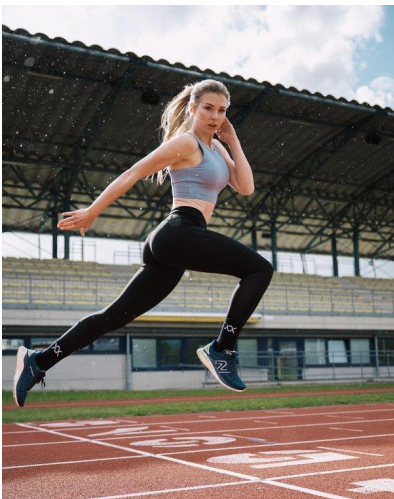

MA  
DI MODELS  
IVI

Rebecca A.

Dimensione:  
169 cm

Età:  
21 - 28 anni

Lingua madre:  
Tedesco

Provincia/Stato:  
Tirolo del nord

Tatuaggi:  
No

Colore dei capelli:  
Biondo

Lunghezza dei  
capelli:  
Lunghi

Misure corpo:  
89/63/92

Misura delle  
scarpe:  
38

Taglia del vestito:  
UE 34

🌐 [www.dimodels.it](http://www.dimodels.it)    ✉ [info@dimodels.it](mailto:info@dimodels.it)