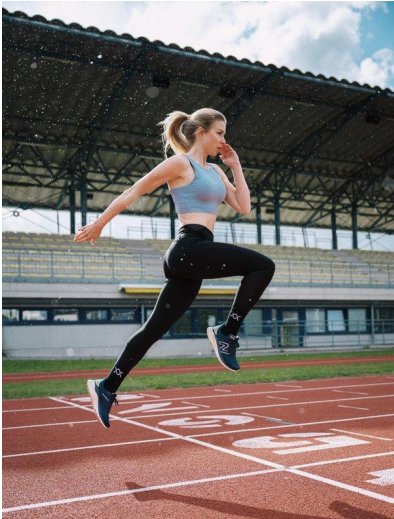

MA  
DI MODELS  
IVI

Rebecca A.

Dimensione:  
169 cm

Età:  
21 - 28 anni

Lingua madre:  
Tedesco

Provincia/Stato:  
Tirolo del nord

Tatuaggi:  
No

Colore dei capelli:  
Biondo

Lunghezza dei  
capelli:  
Lunghi

Misure corpo:  
89/63/92

Misura delle  
scarpe:  
38

Taglia del vestito:  
UE 34

🌐 [www.dimodels.it](http://www.dimodels.it)    ✉ [info@dimodels.it](mailto:info@dimodels.it)