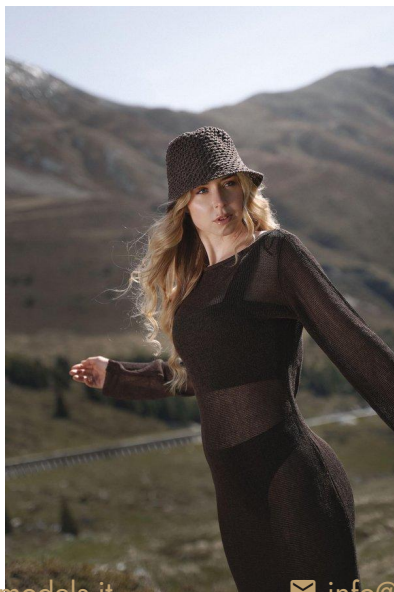

MA  
DI MODELS  
IVI

Rebecca A.

Dimensione:  
169 cm

Età:  
21 - 28 anni

Lingua madre:  
Tedesco

Provincia/Stato:  
Tirolo del nord

Tatuaggi:  
No

Colore dei capelli:  
Biondo

Lunghezza dei  
capelli:  
Lunghi

Misure corpo:  
89/63/92

Misura delle  
scarpe:  
38

Taglia del vestito:  
UE 34

🌐 [www.dimodels.it](http://www.dimodels.it)    ✉ [info@dimodels.it](mailto:info@dimodels.it)