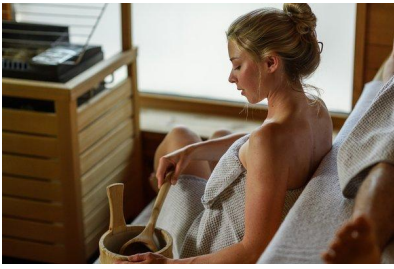

Lunghezza dei  
capelli:  
Lunghi

Misure corpo:  
89/63/92

Misura delle  
scarpe:  
38

Taglia del vestito:  
UE 34

🌐 [www.dimodels.it](http://www.dimodels.it)    ✉ [info@dimodels.it](mailto:info@dimodels.it)