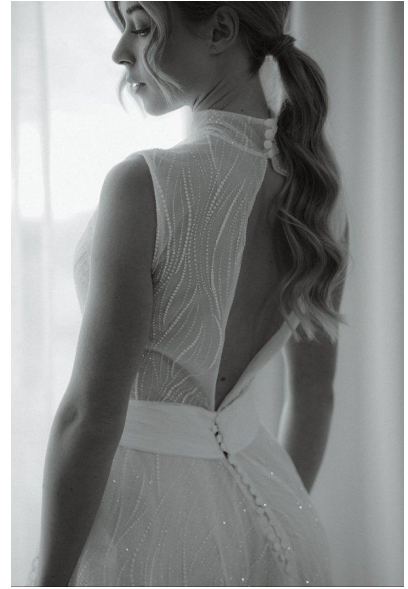

Dimensione:
167 cm

Età:
21 - 28
anni

Lingua
madre:
Tedesco

Provincia/
Stato:
Tirolo
del
nord

Tatuaggi:
No

Colore
dei
capelli:
Biondo

Colore
degli
occhi:
Verde

Misure
corpo:
89/63/92