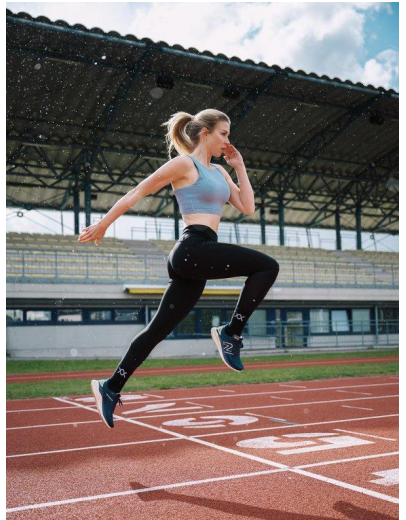

MA  
DI MODELS  
IVI

Rebecca A.

Dimensione:  
169 cm

Età:  
21 - 28 anni

Lingua madre:  
Tedesco

Provincia/Stato:  
Tirolo del nord

Tatuaggi:  
No

Colore dei capelli:  
Biondo

Lunghezza dei  
capelli:  
Lunghi

Misure corpo:  
89/63/92

Misura delle  
scarpe:  
38

Taglia del vestito:  
UE 34

🌐 [www.dimodels.it](http://www.dimodels.it)    ✉ [info@dimodels.it](mailto:info@dimodels.it)