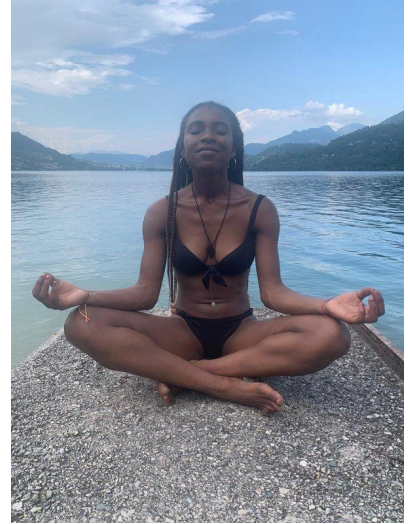

MA  
DI MODELS  
IVI

Rashida C.

Dimensione:  
168 cm

Età:  
21 - 28 anni

Lingua madre:  
Inglese

Provincia/Stato:  
Vicenza

Tatuaggi:  
No

Colore dei capelli:  
Marrone scuro

Lunghezza dei capelli:  
Spalla

Misure corpo:  
80/60/97

Misura delle scarpe:  
39

Taglia del vestito:  
UE 44

[www.dimodels.it](http://www.dimodels.it) [info@dimodels.it](mailto:info@dimodels.it)

+39 389 900 5555