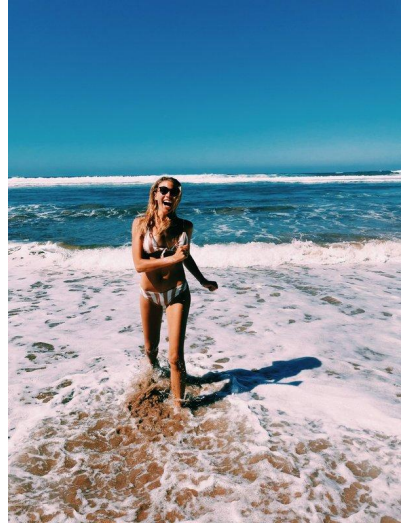

MA
DI MODELS
IVI

Raphaela F.

Dimensione:
173 cm

Età:
21 - 28 anni

Lingua madre:
Tedesco

Provincia/Stato:
Tirolo del nord

Tatuaggi:
No

Colore dei capelli:
Biondo

Lunghezza dei capelli:
Petto

Misure corpo:
88/69/89

Misura delle scarpe:
39

Taglia del vestito:
UE 36

www.dimodels.it

info@dimodels.it

+39 389 900 5555

Stadtgasse 11 | 39031 Brunico | Italy