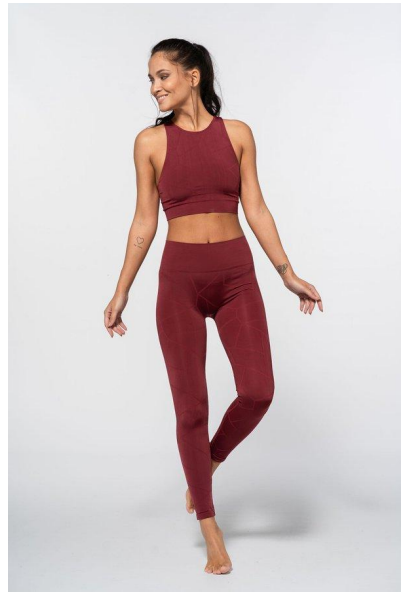

www.dimodels.it

info@dimodels.it

Karin +39 389 900
5555

Harald +39 340 346
8363

Piazza Fiera 1 | 39100 Bolzano | Italy