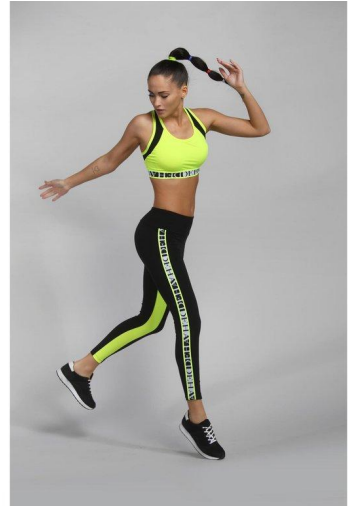

MA
DI MODELS
IVI

Raissa C.

Dimensione:
175 cm

Età:
29 - 35
anni

Lingua
madre:
Italiano

Paese:
Italia

Tatuaggi:
Sì

Colore
dei
capelli:
Marrone
scuro

Colore
degli
occhi:
Marrone

Misure
corpo:
86/68/94

 www.dimodels.it

 info@dimodels.it

 Karin +39 389 900
5555

 Harald +39 340 346
8363

 Piazza Fiera 1 | 39100 Bolzano | Italy