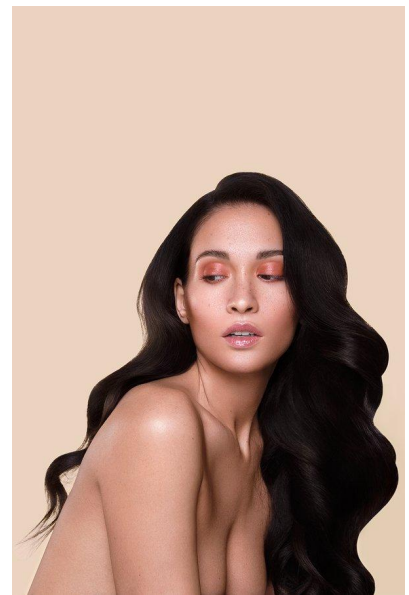

Dimensione:
175 cm

Età:
29 - 35
anni

Lingua
madre:
Italiano

Paese:
Italia

Tatuaggi:
Sì

Colore
dei
capelli:
Marrone
scuro

Colore
degli
occhi:
Marrone

Misure
corpo:
86/68/94