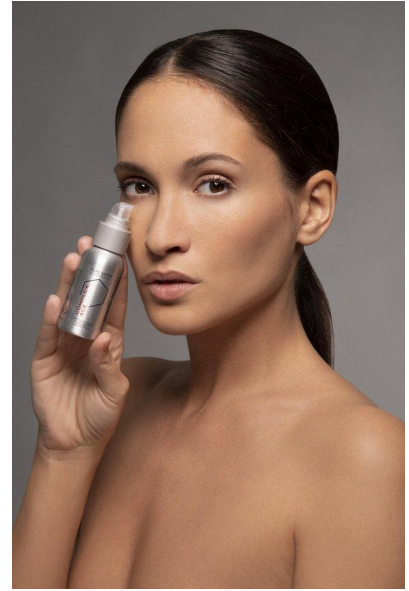

Dimensione:
175 cm

Età:
29 - 35
anni

Lingua
madre:
Italiano

Paese:
Italia

Tatuaggi:
Sì

Colore
dei
capelli:
Marrone
scuro

Colore
degli
occhi:
Marrone

Misure
corpo:
86/68/94