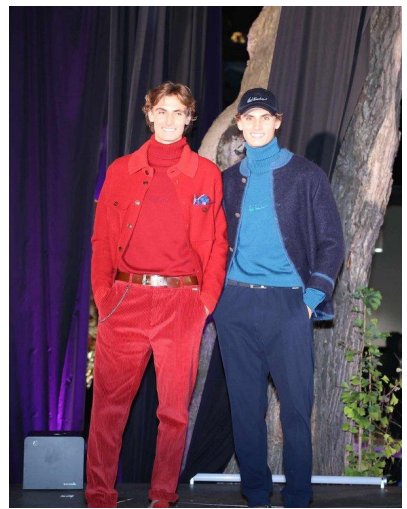

www.dimodels.it

info@dimodels.it

Karin +39 389 900
5555

Harald +39 340 346
8363

Piazza Fiera 1 | 39100 Bolzano | Italy