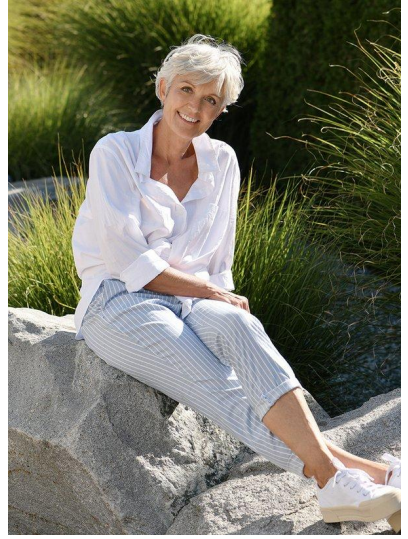

MA  
DI MODELS  
IVI

Petra M.

Dimensione: 177 cm	Età: 56 - 65 anni	Lingua madre: Tedesco	Provincia/ Stato: Bavaria	Tatuaggi: No	Colore dei capelli: Grigio	Colore degli occhi: Verde	Misure corpo: 84/72/94
-----------------------	-------------------------	-----------------------------	---------------------------------	-----------------	-------------------------------------	------------------------------------	------------------------------