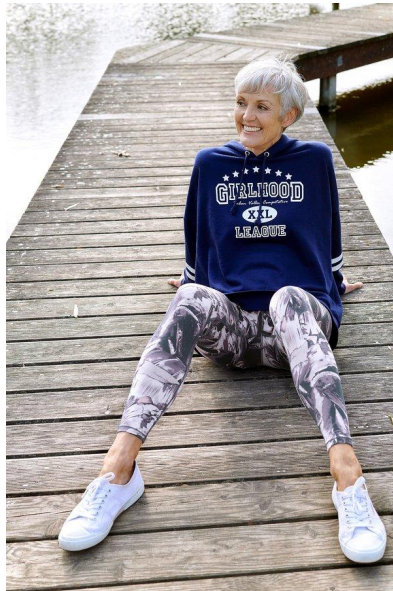

MA  
DI MODELS  
IVI

Petra M.

Dimensione: 177 cm	Età: 56 - 65 anni	Lingua madre: Tedesco	Provincia/ Stato: Bavaria	Tatuaggi: No	Colore dei capelli: Grigio	Colore degli occhi: Verde	Misure corpo: 84/72/94
-----------------------	-------------------------	-----------------------------	---------------------------------	-----------------	-------------------------------------	------------------------------------	------------------------------