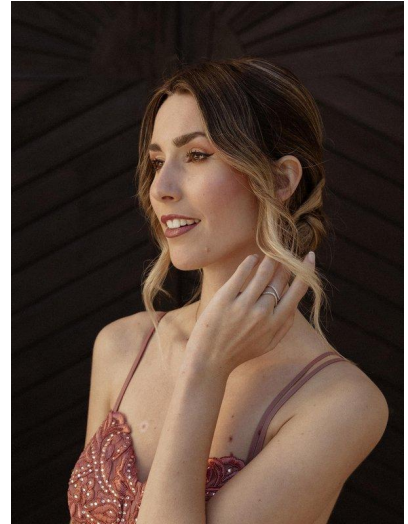

Dimensione:
175 cm

Età:
21 - 28
anni

Lingua
madre:
Tedesco

Provincia/
Stato:
Val
Venosta

Tatuaggi:
No

Colore
dei
capelli:
Marrone
chiaro

Colore
degli
occhi:
Marrone

Misure
corpo:
85/66/92