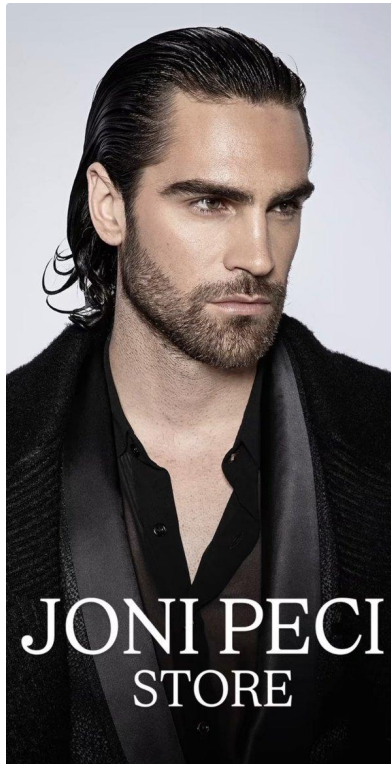

Dimensione:
188 cm

Età:
21 - 28 anni

Lingua madre:
Italiano

Provincia/Stato:
Milano

Tatuaggi:
No

Colore dei capelli:
Marrone

Lunghezza dei
capelli:
Spalla

Misure corpo:
99/84/99

Misura delle
scarpe:
45

Taglia del vestito:
UE 50