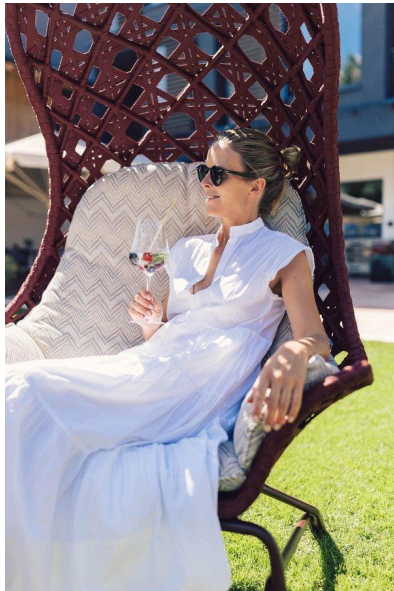

🌐 www.dimodels.it

✉ info@dimodels.it

☎ +39 389 900 5555

📍 Stadtgasse 11 | 39031 Brunico | Italy