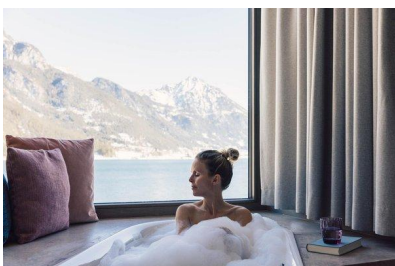

Dimensione:
170 cm

Età:
36 - 45 anni

Lingua madre:
Tedesco

Provincia/Stato:
Tirolo del nord

Tatuaggi:
No

Colore dei capelli:
Biondo scuro

Lunghezza dei capelli:
Spalla

Misure corpo:
87/66/96

Misura delle scarpe:
39

Taglia del vestito:
UE 38