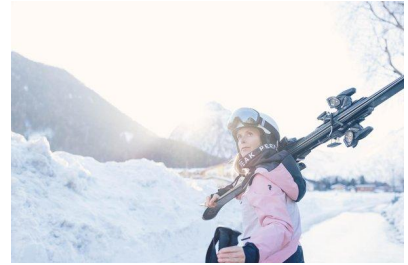

Dimensione:
170 cm

Età:
36 - 45
anni

Lingua
madre:
Tedesco

Provincia/
Stato:
Tirolo
del
nord

Tatuaggi:
No

Colore
dei
capelli:
Biondo
scuro

Colore
degli
occhi:
Marrone

Misure
corpo:
87/66/96