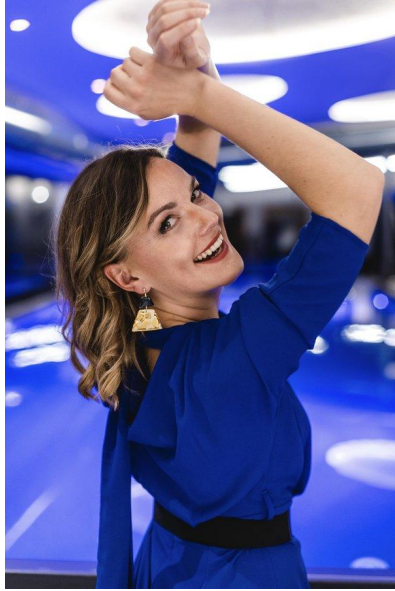

🌐 www.dimodels.it

✉ info@dimodels.it

☎ Karin +39 389 900 5555

☎ Harald +39 340 346 8363

📍 Piazza Fiera 1 | 39100 Bolzano | Italy