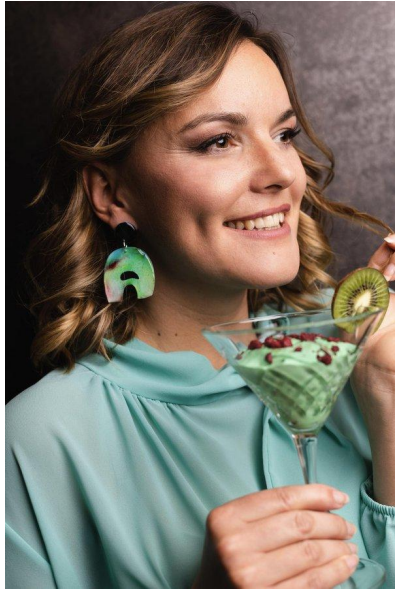

🌐 www.dimodels.it

✉ info@dimodels.it

☎ Karin +39 389 900 5555

☎ Harald +39 340 346 8363

📍 Piazza Fiera 1 | 39100 Bolzano | Italy