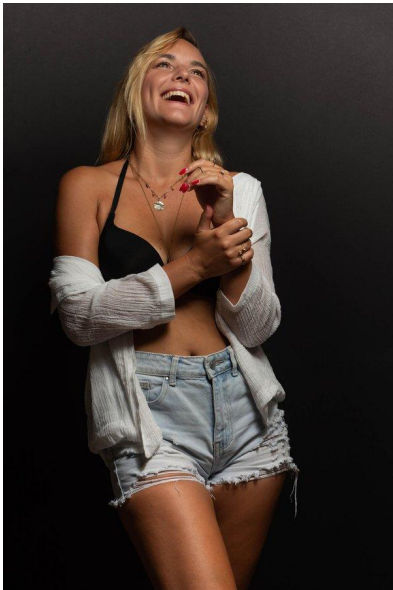

N A  
DI MODELS  
I V I

Michaela M.

Dimensione:  
170 cm

Età:  
29 - 35 anni

Lingua madre:  
Tedesco

Provincia/Stato:  
Bolzano

Tatuaggi:  
Sì

Colore dei capelli:  
Biondo scuro

Lunghezza dei capelli:  
Lunghi

Misure corpo:  
87/65/94

Misura delle scarpe:  
39

Taglia del vestito:  
UE 36

🌐 [www.dimodels.it](http://www.dimodels.it)

✉ [info@dimodels.it](mailto:info@dimodels.it)

☎ +39 389 900 5555