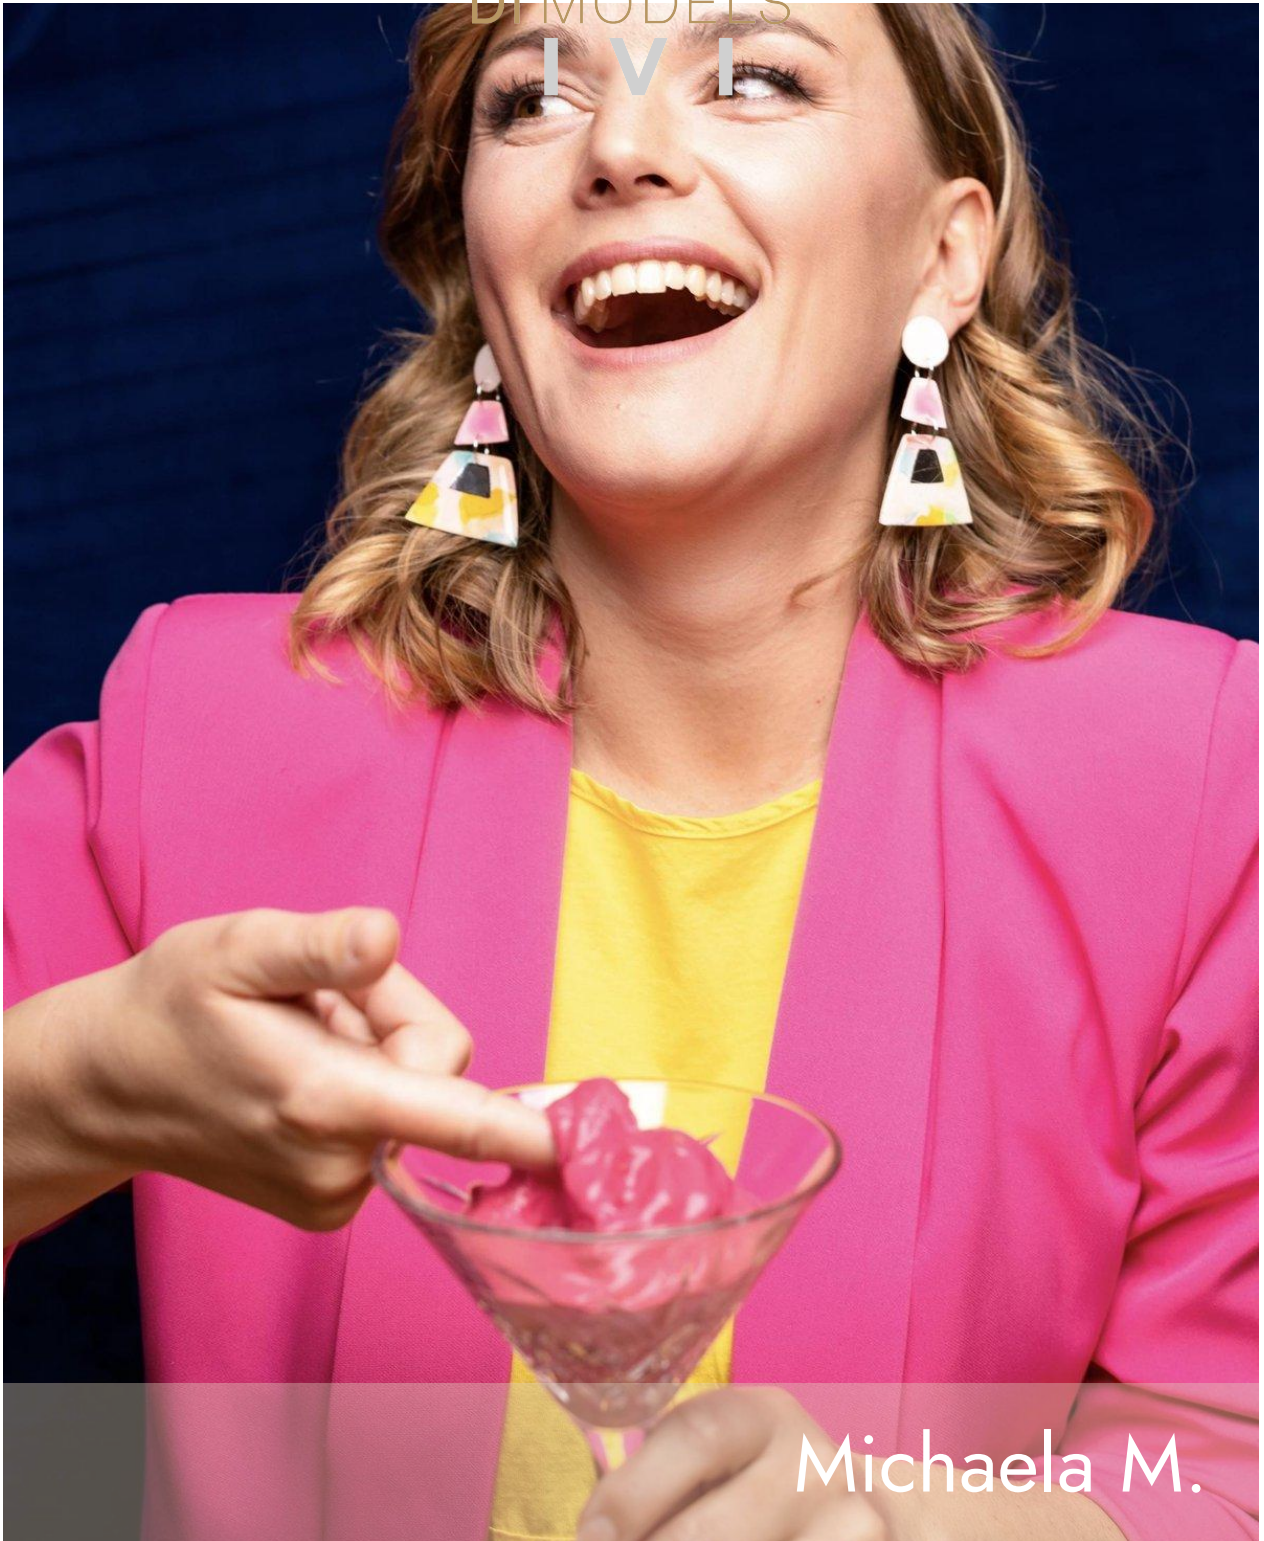

N A  
DI MODELS  
I V I

Michaela M.

Dimensione:  
170 cm

Età:  
29 - 35 anni

Lingua madre:  
Tedesco

Provincia/Stato:  
Bolzano

Tatuaggi:  
Sì

Colore dei capelli:  
Biondo scuro