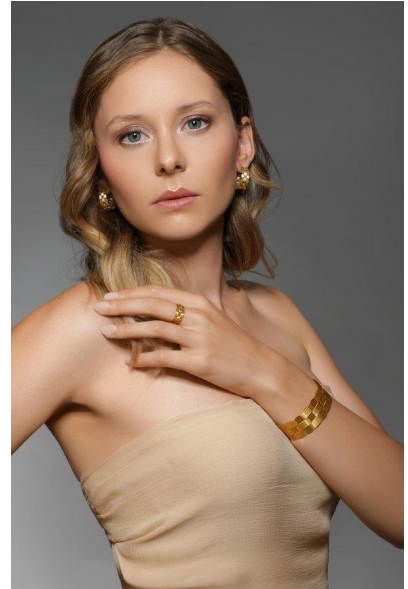

Dimensione:
175 cm

Età:
21 - 28
anni

Lingua
madre:
Tedesco

Provincia/
Stato:
Burgraviato

Tatuaggi:
Sì

Colore
dei
capelli:
Biondo
scuro

Colore
degli
occhi:
Blu

Misure
corpo:
91/64/93