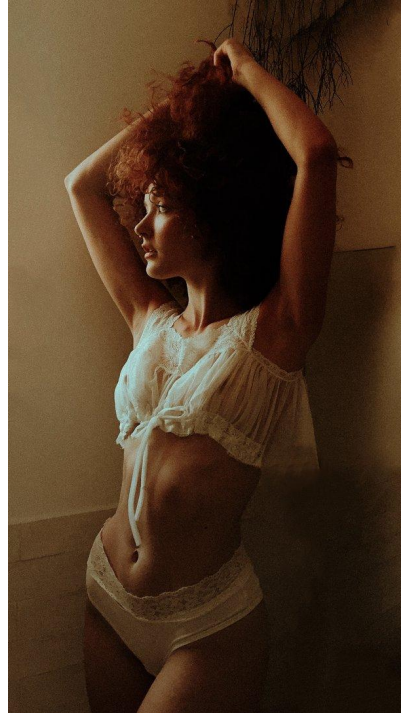

MA  
DI MODELS  
IVI

Matilda C.

Dimensione:  
174 cm

Età:  
21 - 28 anni

Lingua madre:  
Italiano

Provincia/Stato:  
Val Venosta

Tatuaggi:  
Sì

Colore dei capelli:  
Marrone

Lunghezza dei capelli:  
Lunghi

Misure corpo:  
92/74/107

Misura delle scarpe:  
39

Taglia del vestito:  
UE 42

🌐 [www.dimodels.it](http://www.dimodels.it)

✉ [info@dimodels.it](mailto:info@dimodels.it)

☎ +39 389 900 5555