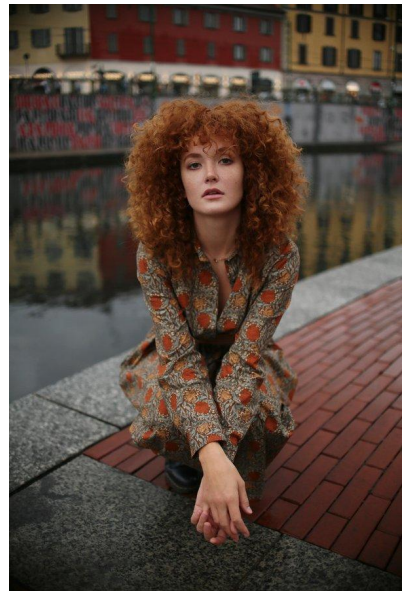

MA  
DIMODELS  
IVI

Matilda C.

Dimensione:  
174 cm

Età:  
21 - 28  
anni

Lingua  
madre:  
Italiano

Provincia/  
Stato:  
Burgaviato

Tatuaggi:  
Sì

Colore  
dei  
capelli:  
Rosso  
Marrone

Colore  
degli  
occhi:  
Verde

Misure  
corpo:  
88/67/101

🌐 [www.dimodels.it](http://www.dimodels.it)

✉ [info@dimodels.it](mailto:info@dimodels.it)

📞 Karin +39 389 900  
5555

📞 Harald +39 340 346  
8363

📍 Piazza Fiera 1 | 39100 Bolzano | Italy