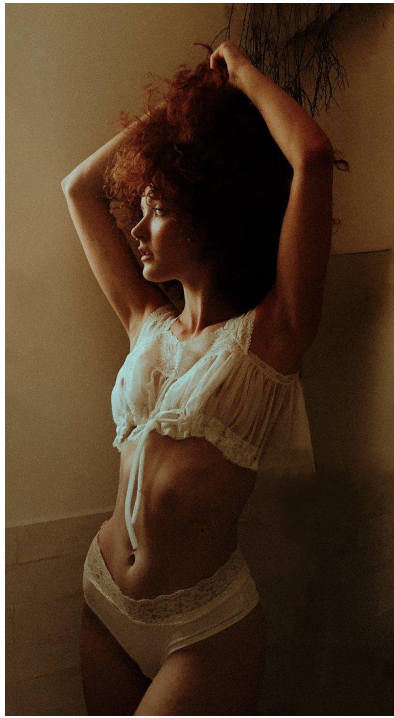

🌐 www.dimodels.it

✉ info@dimodels.it

📞 Karin +39 389 900
5555

📞 Harald +39 340 346
8363

📍 Piazza Fiera 1 | 39100 Bolzano | Italy