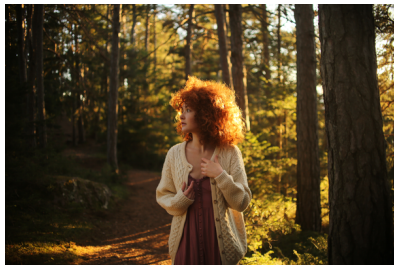

🌐 www.dimodels.it

✉ info@dimodels.it

☎ +39 389 900 5555

📍 Stadtgasse 11 | 39031 Brunico | Italy