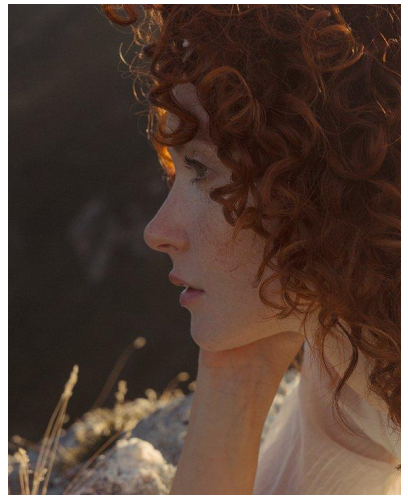

MA  
DI MODELS  
IVI

Matilda C.

Dimensione:  
174 cm

Età:  
21 - 28 anni

Lingua madre:  
Italiano

Provincia/Stato:  
Val Venosta

Tatuaggi:  
Sì

Colore dei capelli:  
Marrone

Lunghezza dei capelli:  
Lunghi

Misure corpo:  
92/74/107

Misura delle scarpe:  
39

Taglia del vestito:  
UE 42

🌐 [www.dimodels.it](http://www.dimodels.it)

✉ [info@dimodels.it](mailto:info@dimodels.it)

☎ +39 389 900 5555