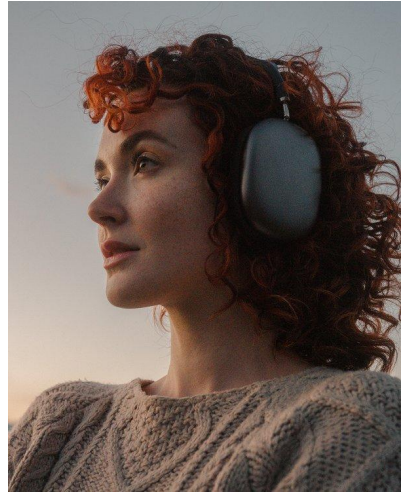

MA  
DI MODELS  
IVI

Matilda C.

Dimensione:  
174 cm

Età:  
21 - 28 anni

Lingua madre:  
Italiano

Provincia/Stato:  
Val Venosta

Tatuaggi:  
Sì

Colore dei capelli:  
Marrone

Lunghezza dei capelli:  
Lunghi

Misure corpo:  
92/74/107

Misura delle scarpe:  
39

Taglia del vestito:  
UE 42

🌐 [www.dimodels.it](http://www.dimodels.it)

✉ [info@dimodels.it](mailto:info@dimodels.it)

☎ +39 389 900 5555