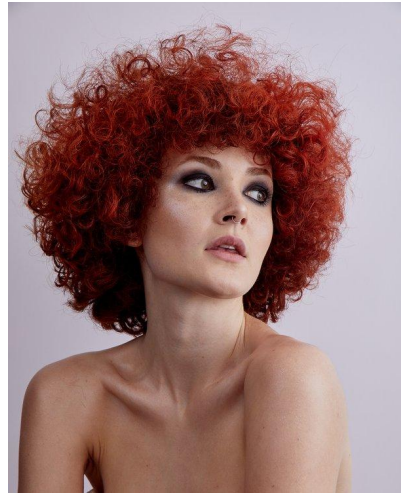

MA  
DI MODELS  
IVI

Matilda C.

Dimensione:  
174 cm

Età:  
21 - 28 anni

Lingua madre:  
Italiano

Provincia/Stato:  
Val Venosta

Tatuaggi:  
Sì

Colore dei capelli:  
Marrone

Lunghezza dei capelli:  
Lunghi

Misure corpo:  
92/74/107

Misura delle scarpe:  
39

Taglia del vestito:  
UE 42

🌐 [www.dimodels.it](http://www.dimodels.it)

✉ [info@dimodels.it](mailto:info@dimodels.it)

☎ +39 389 900 5555