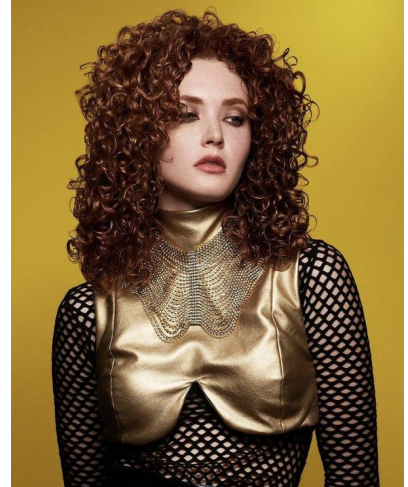

MA  
DI MODELS  
IVI

Matilda C.

Dimensione:  
174 cm

Età:  
21 - 28 anni

Lingua madre:  
Italiano

Provincia/Stato:  
Val Venosta

Tatuaggi:  
Sì

Colore dei capelli:  
Marrone

Lunghezza dei capelli:  
Lunghi

Misure corpo:  
92/74/107

Misura delle scarpe:  
39

Taglia del vestito:  
UE 42

🌐 [www.dimodels.it](http://www.dimodels.it)

✉ [info@dimodels.it](mailto:info@dimodels.it)

☎ +39 389 900 5555