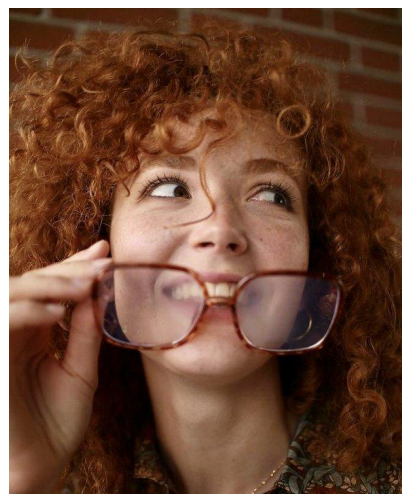

Dimensione:
174 cm

Età:
21 - 28
anni

Lingua
madre:
Italiano

Provincia/
Stato:
Burgaviato

Tatuaggi:
Sì

Colore
dei
capelli:
Rosso
Marrone

Colore
degli
occhi:
Verde

Misure
corpo:
88/67/101