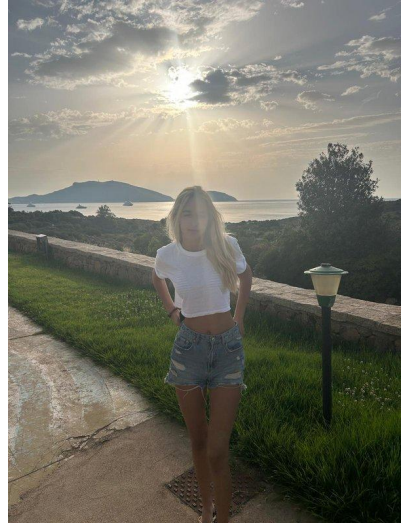

MA
DI MODELS
IVI

Maria S.

Dimensione:
177 cm

Età:
15 - 20 anni

Lingua madre:
Tedesco

Provincia/Stato:
Bolzano

Tatuaggi:
No

Colore dei capelli:
Biondo

Lunghezza dei
capelli:
Petto

Misure corpo:
84/60/91

Misura delle
scarpe:
39

Taglia del vestito:
UE 34

🌐 www.dimodels.it

✉ info@dimodels.it

☎ +39 389 900 5555

📍 Stadtgasse 11 | 39031 Brunico | Italy