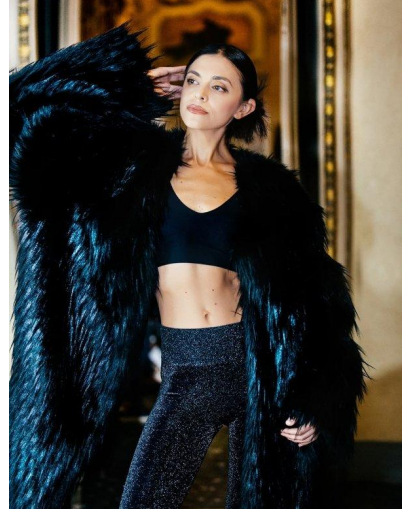

N A
DI MODELS
I V I

Maria E.

Dimensione:
176 cm

Età:
29 - 35 anni

Lingua madre:
Bulgaro

Provincia/Stato:
Milano,
Lombardia

Tatuaggi:
No

Colore dei capelli:
Marrone scuro

Lunghezza dei capelli:
Lunghi

Misure corpo:
83/60/88

Misura delle scarpe:
37

Taglia del vestito:
UE 34

🌐 www.dimodels.it

✉ info@dimodels.it

☎ +39 389 900 5555

📍 Stadtgasse 11 | 39031 Brunico | Italy