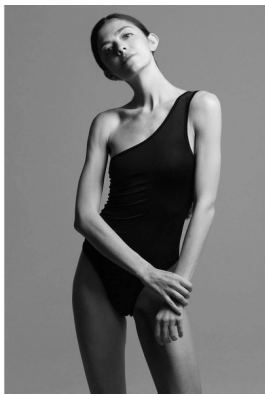

N A
DI MODELS
I V I

Maria E.

Dimensione:
176 cm

Età:
29 - 35 anni

Lingua madre:
Bulgaro

Provincia/Stato:
Milano,
Lombardia

Tatuaggi:
No

Colore dei capelli:
Marrone scuro

Lunghezza dei capelli:
Lunghi

Misure corpo:
83/60/88

Misura delle scarpe:
37

Taglia del vestito:
UE 34

🌐 www.dimodels.it

✉ info@dimodels.it

☎ +39 389 900 5555

📍 Stadtgasse 11 | 39031 Brunico | Italy