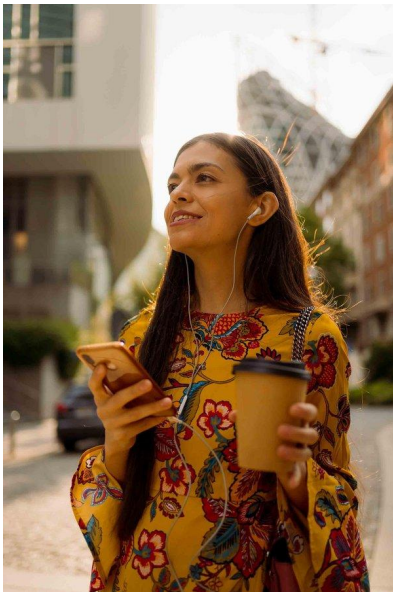

N A
DI MODELS
I V I

Maria E.

Dimensione:
176 cm

Età:
29 - 35 anni

Lingua madre:
Bulgaro

Provincia/Stato:
Milano,
Lombardia

Tatuaggi:
No

Colore dei capelli:
Marrone scuro

Lunghezza dei capelli:
Lunghi

Misure corpo:
83/60/88

Misura delle scarpe:
37

Taglia del vestito:
UE 34

🌐 www.dimodels.it

✉ info@dimodels.it

☎ +39 389 900 5555

📍 Stadtgasse 11 | 39031 Brunico | Italy