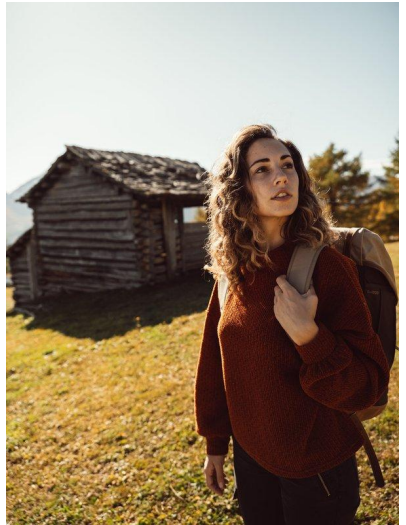

MA
DI MODELS
IVI

Luisa P.

Dimensione:
174 cm

Età:
29 - 35 anni

Lingua madre:
Tedesco

Provincia/Stato:
Bavaria

Tatuaggi:
No

Colore dei capelli:
Marrone chiaro

Lunghezza dei capelli:
Petto

Misure corpo:
86/64/95

Misura delle scarpe:
39

Taglia del vestito:
UE 36

www.dimodels.it info@dimodels.it

+39 389 900 5555

📍 Stadtgasse 11 | 39031 Brunico | Italy