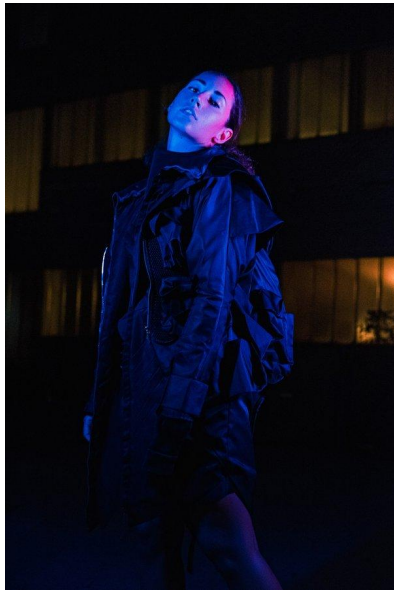

www.dimodels.it info@dimodels.it

+39 389 900 5555

📍 Stadtgasse 11 | 39031 Brunico | Italy