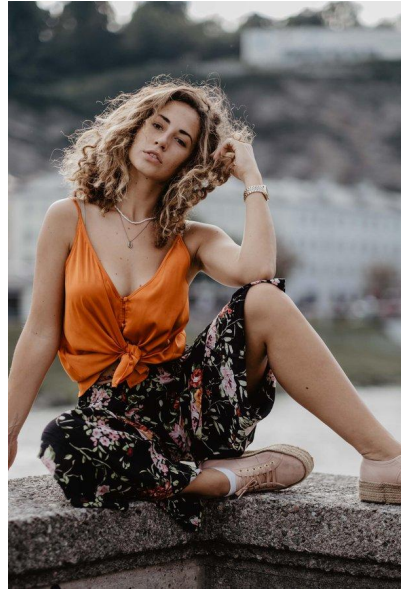

MA
DI MODELS
IVI

Luisa P.

Dimensione:
174 cm

Età:
29 - 35 anni

Lingua madre:
Tedesco

Provincia/Stato:
Bavaria

Tatuaggi:
No

Colore dei capelli:
Marrone chiaro

Lunghezza dei capelli:
Petto

Misure corpo:
86/64/95

Misura delle scarpe:
39

Taglia del vestito:
UE 36

www.dimodels.it info@dimodels.it

+39 389 900 5555

📍 Stadtgasse 11 | 39031 Brunico | Italy