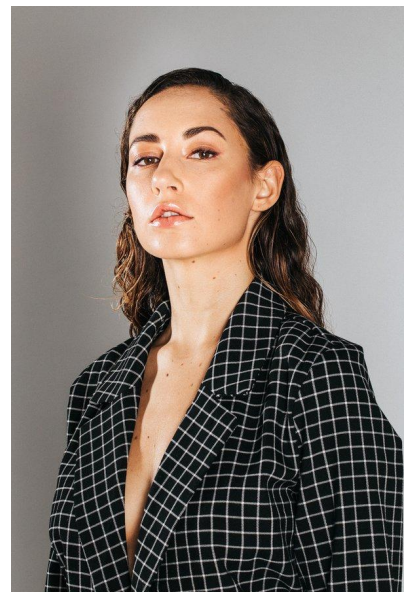

MA
DI MODELS
IVI

Luisa P.

Dimensione:
174 cm

Età:
29 - 35 anni

Lingua madre:
Tedesco

Provincia/Stato:
Bavaria

Tatuaggi:
No

Colore dei capelli:
Marrone chiaro

Lunghezza dei capelli:
Petto

Misure corpo:
86/64/95

Misura delle scarpe:
39

Taglia del vestito:
UE 36

www.dimodels.it info@dimodels.it

+39 389 900 5555

📍 Stadtgasse 11 | 39031 Brunico | Italy