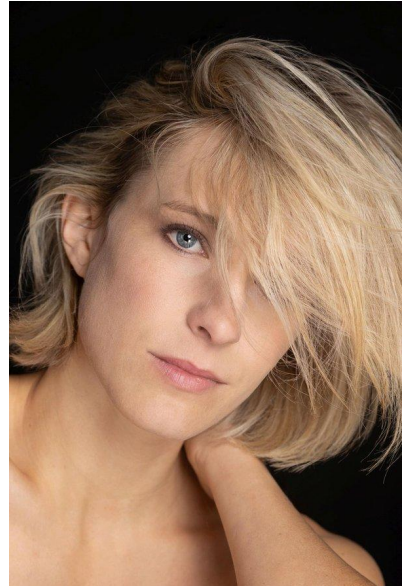

MA
DI MODELS
IVI

Lisa S.

Dimensione:
170 cm

Età:
29 - 35
anni

Lingua
madre:
Tedesco

Provincia/
Stato:
Bavaria

Tatuaggi:
No

Colore
dei
capelli:
Biondo

Colore
degli
occhi:
Blu

Misure
corpo:
87/65/90

LIVIQUE
Wohne wie du lebst.

Freuen Sie sich auf farbenfrohe Freiluft-Feste

Sonnenabbeiter
Schicke
Lounges wie u
unter freiem
el.
Wohnen auf dem Balkon

 www.dimodels.it