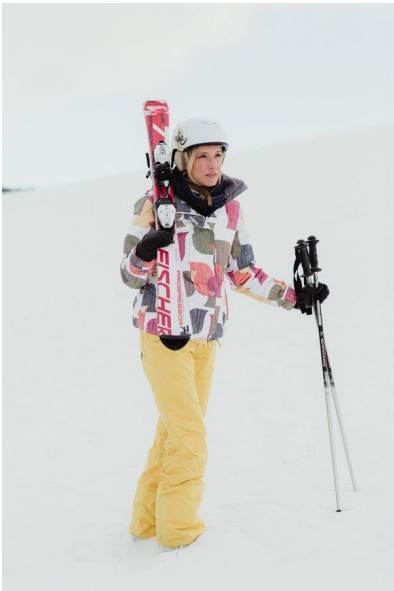

N A
DI MODELS
I V I

Lisa S.

Dimensione:
170 cm

Età:
29 - 35 anni

Lingua madre:
Tedesco

Provincia/Stato:
Bavaria

Tatuaggi:
No

Colore dei capelli:
Biondo

Lunghezza dei capelli:
Corto

Misure corpo:
87/65/90

Misura delle scarpe:
38

Taglia del vestito:
UE 36

🌐 www.dimodels.it

✉ info@dimodels.it

☎ +39 389 900 5555

📍 Stadtgasse 11 | 39031 Brunico | Italy