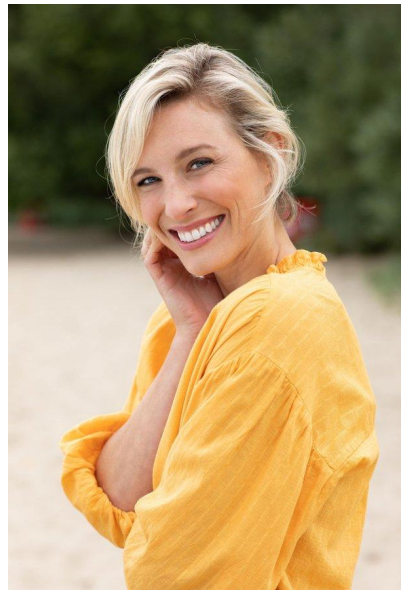

MA
DI MODELS
IVI

Lisa S.

Dimensione:
170 cm

Età:
29 - 35
anni

Lingua
madre:
Tedesco

Provincia/
Stato:
Bavaria

Tatuaggi:
No

Colore
dei
capelli:
Biondo

Colore
degli
occhi:
Blu

Misure
corpo:
87/65/90

LIVIQUE
Wohne wie du lebst.

Freuen Sie sich auf farbenfrohe Freiluft-Feste

Sonnenabbeiter
Schicke
Lounges wie u
unter freiem
el.
Wohnen auf dem Balkon

 www.dimodels.it