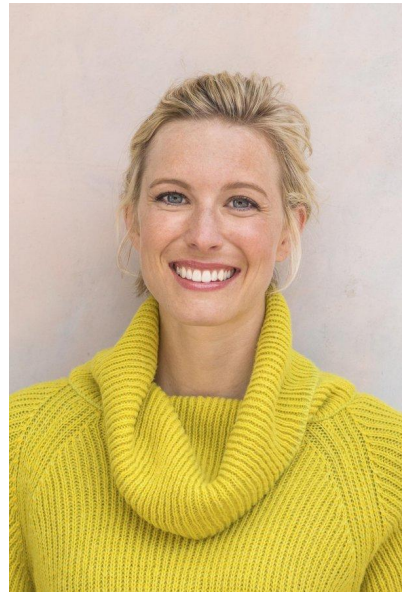

MA
DI MODELS
IVI

Lisa S.

Dimensione:
170 cm

Età:
29 - 35
anni

Lingua
madre:
Tedesco

Provincia/
Stato:
Bavaria

Tatuaggi:
No

Colore
dei
capelli:
Biondo

Colore
degli
occhi:
Blu

Misure
corpo:
87/65/90

LIVIQUE
Wohne wie du lebst.

Freuen Sie sich auf farbenfrohe Freiluft-Feste

Sonnenabbeiter
Schicke
Lounges wie u
unter freiem
el.
Wohnen auf dem Balkon

 www.dimodels.it