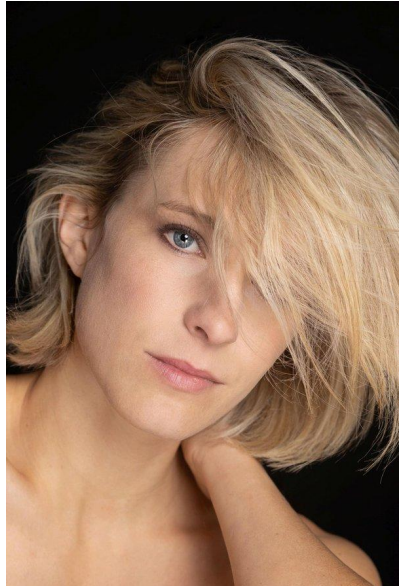

N A
DI MODELS
I V I

Lisa S.

Dimensione:
170 cm

Età:
29 - 35 anni

Lingua madre:
Tedesco

Provincia/Stato:
Bavaria

Tatuaggi:
No

Colore dei capelli:
Biondo

Lunghezza dei capelli:
Corto

Misure corpo:
87/65/90

Misura delle scarpe:
38

Taglia del vestito:
UE 36

🌐 www.dimodels.it

✉ info@dimodels.it

☎ +39 389 900 5555

📍 Stadtgasse 11 | 39031 Brunico | Italy