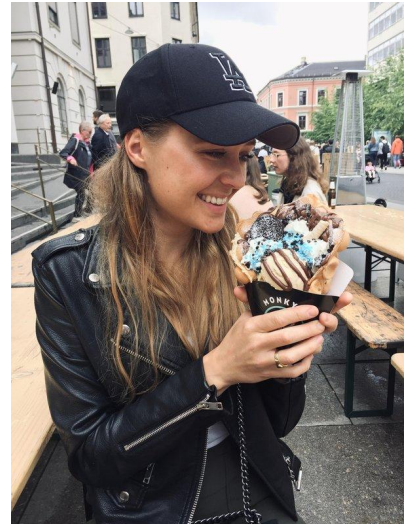

Dimensione:
168 cm

Età:
21 - 28 anni

Lingua madre:
Tedesco

Provincia/Stato:
Val pusteria

Tatuaggi:
Sì

Colore dei capelli:
Biondo scuro

Lunghezza dei capelli:
Lunghi

Misure corpo:
86/70/86

Misura delle scarpe:
39

Taglia del vestito:
UE 36