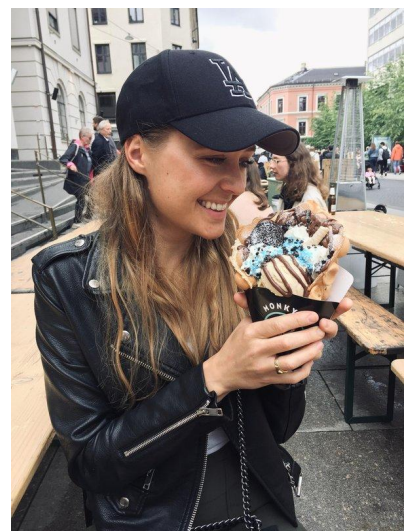

Dimensione:
168 cm

Età:
21 - 28
anni

Lingua
madre:
Tedesco

Provincia/
Stato:
Val
pusteria

Tatuaggi:
Sì

Colore
dei
capelli:
Biondo
scuro

Colore
degli
occhi:
Blu
Verde

Misure
corpo:
86/70/86