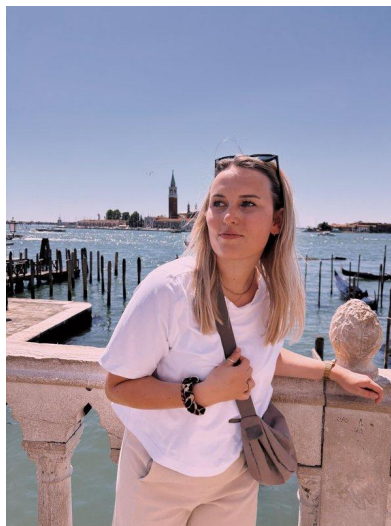

Dimensione:
172 cm

Età:
21 - 28
anni

Lingua
madre:
Tedesco

Provincia/
Stato:
Tirolo
del
nord

Tatuaggi:
Sì

Colore
dei
capelli:
Biondo
scuro

Colore
degli
occhi:
Blu
Verde

Misure
corpo:
98/80/99