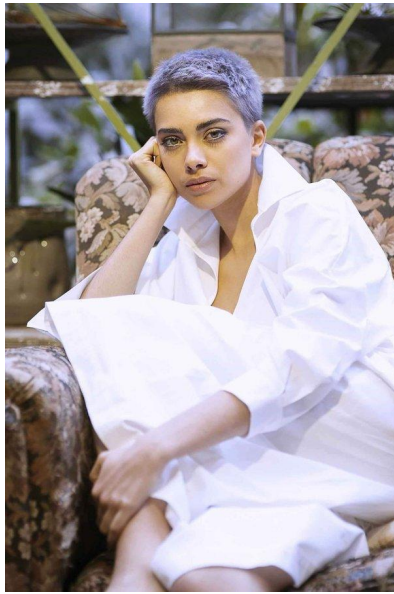

www.dimodels.it

info@dimodels.it

Karin +39 389 900
5555

Harald +39 340 346
8363

Piazza Fiera 1 | 39100 Bolzano | Italy