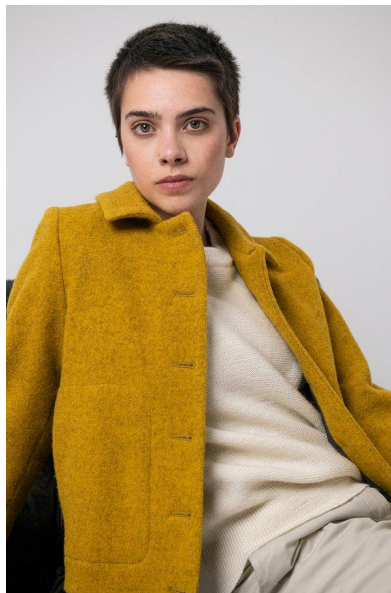

Dimensione:
168 cm

Età:
21 - 28
anni

Lingua
madre:
Tedesco

Provincia/
Stato:
Valle
Isarco

Tatuaggi:
Sì

Colore
dei
capelli:
Marrone
scuro

Colore
degli
occhi:
Verde

Misure
corpo:
88/65/89