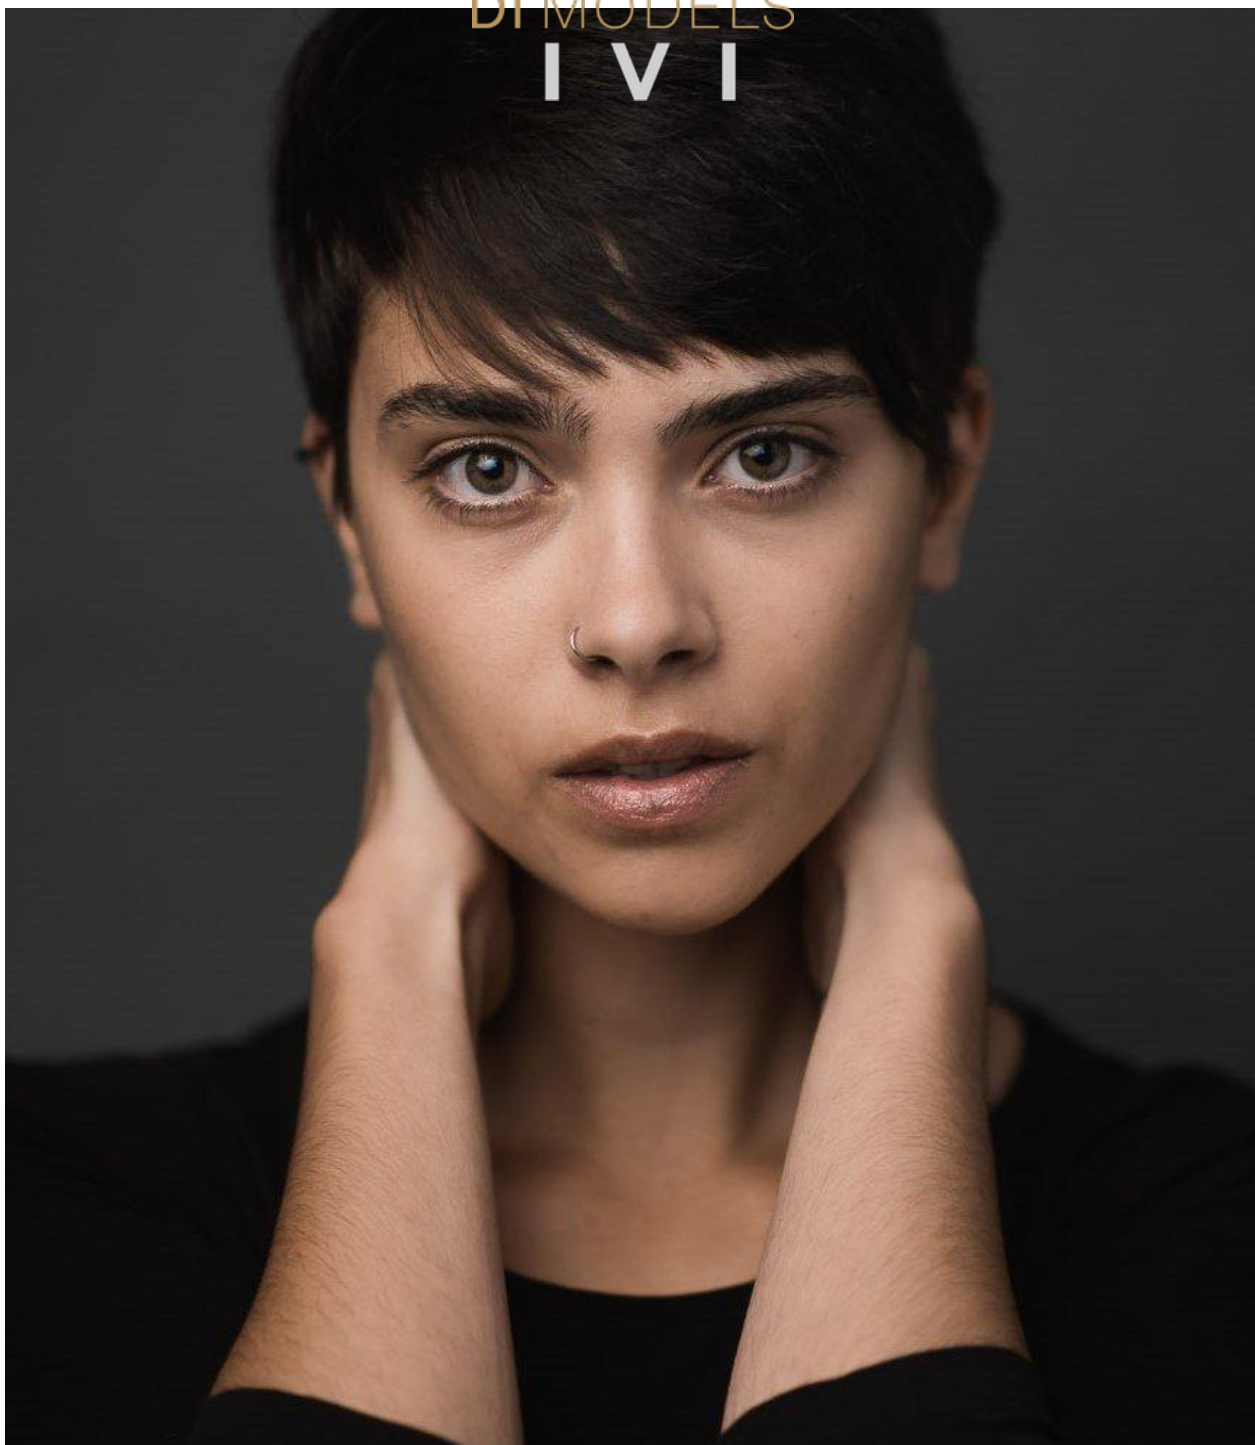

MA  
DI MODELS  
IVI

Linda G.

Dimensione:  
168 cm

Età:  
21 - 28  
anni

Lingua  
madre:  
Tedesco

Provincia/  
Stato:  
Valle  
Isarco

Tatuaggi:  
Sì

Colore  
dei  
capelli:  
Marrone  
scuro