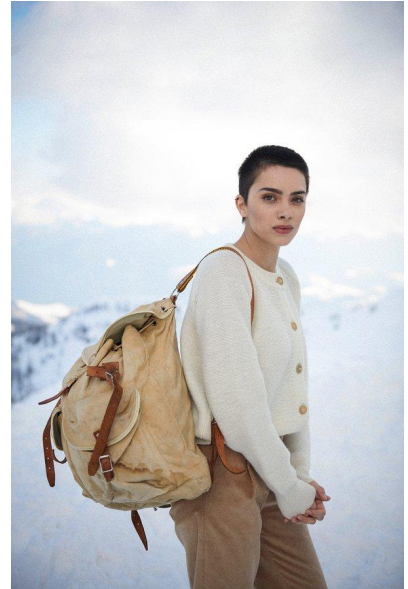

Dimensione:
168 cm

Età:
21 - 28
anni

Lingua
madre:
Tedesco

Provincia/
Stato:
Valle
Isarco

Tatuaggi:
Sì

Colore
dei
capelli:
Marrone
scuro

Colore
degli
occhi:
Verde

Misure
corpo:
88/65/89