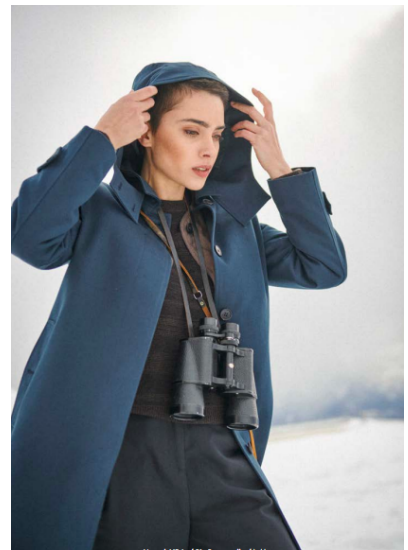

Dimensione:
168 cm

Età:
21 - 28
anni

Lingua
madre:
Tedesco

Provincia/
Stato:
Valle
Isarco

Tatuaggi:
Sì

Colore
dei
capelli:
Marrone
scuro

Colore
degli
occhi:
Verde

Misure
corpo:
88/65/89