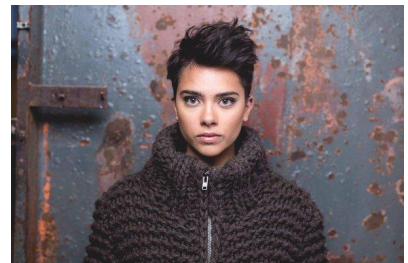

Dimensione:
168 cm

Età:
21 - 28
anni

Lingua
madre:
Tedesco

Provincia/
Stato:
Valle
Isarco

Tatuaggi:
Sì

Colore
dei
capelli:
Marrone
scuro

Colore
degli
occhi:
Verde

Misure
corpo:
88/65/89