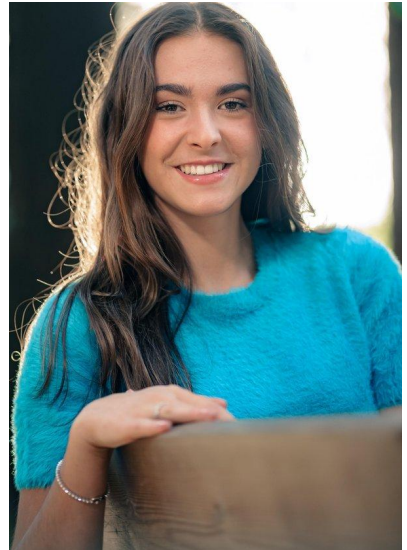

MA
DI MODELS
IVI

Linda D.

Dimensione:
174 cm

Età:
21 - 28 anni

Lingua madre:
Tedesco

Provincia/Stato:
Bolzano

Tatuaggi:
No

Colore dei capelli:
Marrone

Lunghezza dei capelli:
Lunghi

Misure corpo:
88/68/84

Misura delle scarpe:
39

Taglia del vestito:
UE 36

www.dimodels.it

info@dimodels.it

+39 389 900 5555

Stadtgasse 11 | 39031 Brunico | Italy