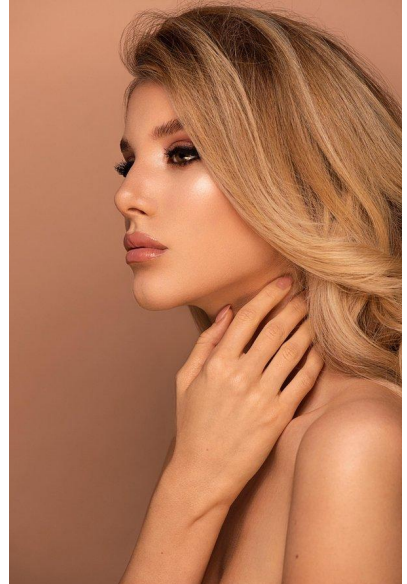

www.dimodels.it

info@dimodels.it

Karin +39 389 900
5555

Harald +39 340 346
8363

Piazza Fiera 1 | 39100 Bolzano | Italy