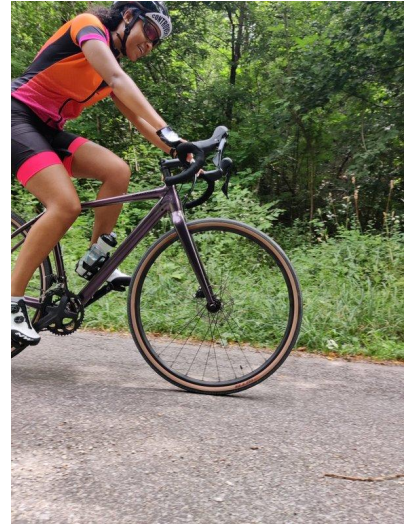

Dimensione:
162 cm

Età:
21 - 28
anni

Lingua
madre:
Italiano

Provincia/
Stato:
Bolzano

Tatuaggi:
Sì

Colore
dei
capelli:
Marrone
scuro

Colore
degli
occhi:
Marrone

Misure
corpo:
80/68/96