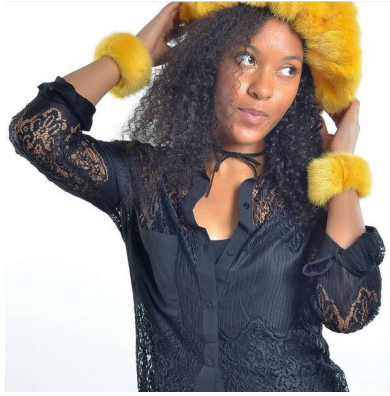

Dimensione:
162 cm

Età:
21 - 28
anni

Lingua
madre:
Italiano

Provincia/
Stato:
Bolzano

Tatuaggi:
Sì

Colore
dei
capelli:
Marrone
scuro

Colore
degli
occhi:
Marrone

Misure
corpo:
80/68/96