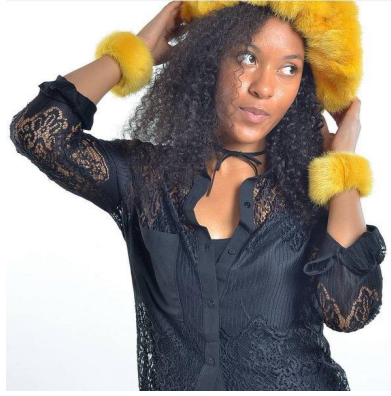

N A
DI MODELS
I V I

Letizia M.

Dimensione:
162 cm

Età:
21 - 28 anni

Lingua madre:
Italiano

Provincia/Stato:
Bolzano

Tatuaggi:
Sì

Colore dei capelli:
Marrone scuro

Lunghezza dei capelli:
Spalla

Misure corpo:
80/68/96

Misura delle scarpe:
38

Taglia del vestito:
UE 42

🌐 www.dimodels.it

✉ info@dimodels.it

☎ +39 389 900 5555

📍 Stadtgasse 11 | 39031 Brunico | Italy