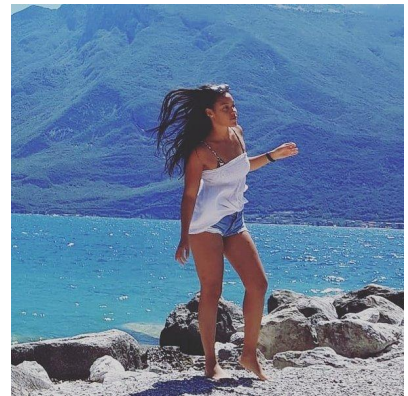

Dimensione:
162 cm

Età:
21 - 28
anni

Lingua
madre:
Italiano

Provincia/
Stato:
Bolzano

Tatuaggi:
Sì

Colore
dei
capelli:
Marrone
scuro

Colore
degli
occhi:
Marrone

Misure
corpo:
80/68/96