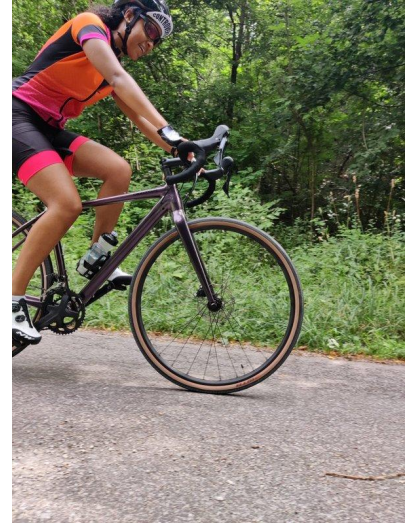

N A
DI MODELS
I V I

Letizia M.

Dimensione:
162 cm

Età:
21 - 28 anni

Lingua madre:
Italiano

Provincia/Stato:
Bolzano

Tatuaggi:
Sì

Colore dei capelli:
Marrone scuro

Lunghezza dei capelli:
Spalla

Misure corpo:
80/68/96

Misura delle scarpe:
38

Taglia del vestito:
UE 42

🌐 www.dimodels.it

✉ info@dimodels.it

☎ +39 389 900 5555

📍 Stadtgasse 11 | 39031 Brunico | Italy