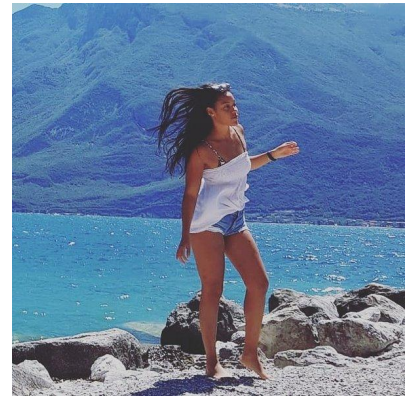

Dimensione:
162 cm

Età:
21 - 28 anni

Lingua madre:
Italiano

Provincia/Stato:
Bolzano

Tatuaggi:
Sì

Colore dei capelli:
Marrone scuro

Lunghezza dei capelli:
Spalla

Misure corpo:
80/68/96

Misura delle scarpe:
38

Taglia del vestito:
UE 42