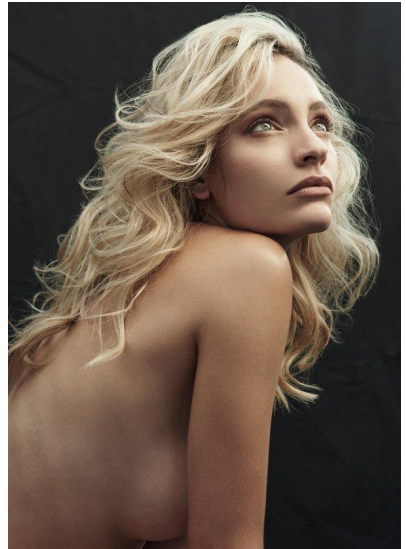

MA
DI MODELS
IVI

Lena L.

Dimensione:
170 cm

Età:
29 - 35 anni

Lingua madre:
Tedesco

Paese:
Schweiz

Tatuaggi:
No

Colore dei capelli:
Biondo

Lunghezza dei capelli:
Petto

Misure corpo:
83/61/89

Misura delle scarpe:
40

Taglia del vestito:
UE 34

🌐 www.dimodels.it

✉ info@dimodels.it

☎ +39 389 900 5555

📍 Stadtgasse 11 | 39031 Brunico | Italy