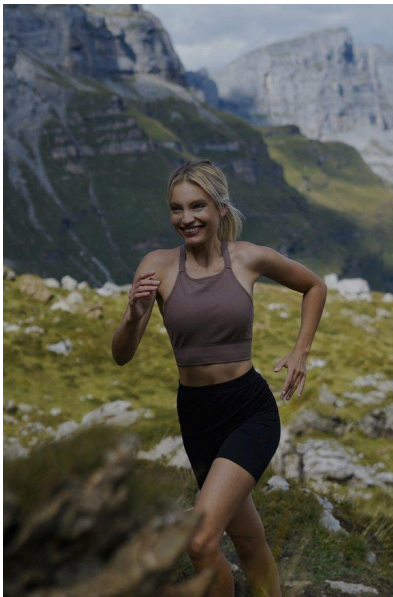

MA
DI MODELS
IVI

Lena L.

Dimensione:
170 cm

Età:
29 - 35 anni

Lingua madre:
Tedesco

Paese:
Schweiz

Tatuaggi:
No

Colore dei capelli:
Biondo

Lunghezza dei capelli:
Petto

Misure corpo:
83/61/89

Misura delle scarpe:
40

Taglia del vestito:
UE 34

🌐 www.dimodels.it

✉ info@dimodels.it

☎ +39 389 900 5555

📍 Stadtgasse 11 | 39031 Brunico | Italy