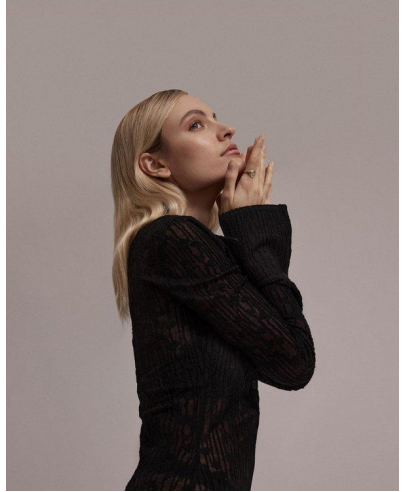

MA
DI MODELS
IVI

Lena L.

Dimensione:
170 cm

Età:
29 - 35 anni

Lingua madre:
Tedesco

Paese:
Schweiz

Tatuaggi:
No

Colore dei capelli:
Biondo

Lunghezza dei capelli:
Petto

Misure corpo:
83/61/89

Misura delle scarpe:
40

Taglia del vestito:
UE 34

🌐 www.dimodels.it

✉ info@dimodels.it

☎ +39 389 900 5555

📍 Stadtgasse 11 | 39031 Brunico | Italy