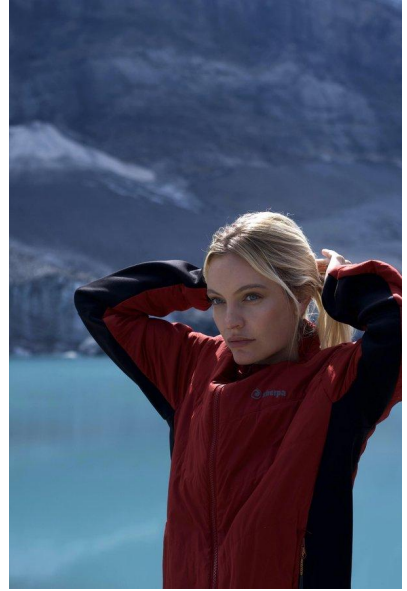

🌐 www.dimodels.it

✉ info@dimodels.it

☎ +39 389 900 5555

📍 Stadtgasse 11 | 39031 Brunico | Italy