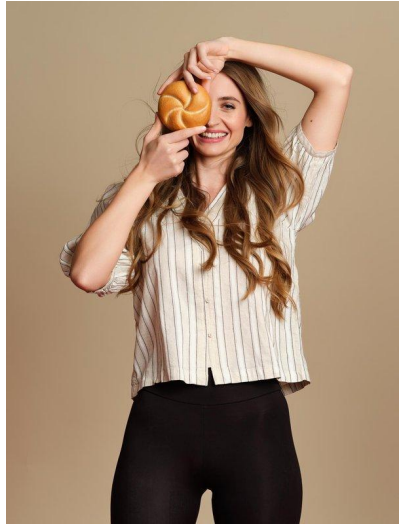

N A  
DI MODELS  
I V I

Lena A.

Dimensione:  
175 cm

Età:  
21 - 28 anni

Lingua madre:  
Tedesco

Provincia/Stato:  
Tirolo orientale

Tatuaggi:  
No

Colore dei capelli:  
Biondo scuro

Lunghezza dei capelli:  
Lunghi

Misure corpo:  
90/66/93

Misura delle scarpe:  
40

Taglia del vestito:  
UE 36

🌐 [www.dimodels.it](http://www.dimodels.it)

✉ [info@dimodels.it](mailto:info@dimodels.it)

☎ +39 389 900 5555