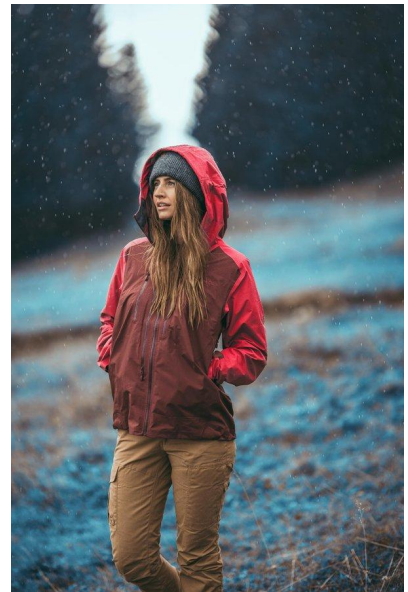

Dimensione:
175 cm

Età:
21 - 28 anni

Lingua madre:
Tedesco

Provincia/Stato:
Tirolo orientale

Tatuaggi:
No

Colore dei capelli:
Biondo scuro

Lunghezza dei capelli:
Lunghi

Misure corpo:
90/66/93

Misura delle scarpe:
40

Taglia del vestito:
UE 36