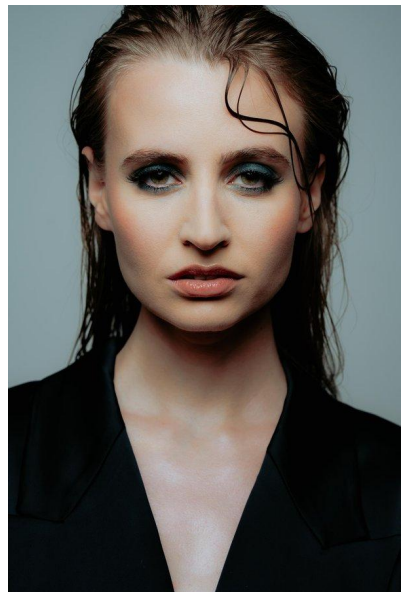

N A  
DI MODELS  
I V I

Lena A.

Dimensione:  
175 cm

Età:  
21 - 28 anni

Lingua madre:  
Tedesco

Provincia/Stato:  
Tirolo orientale

Tatuaggi:  
No

Colore dei capelli:  
Biondo scuro

Lunghezza dei capelli:  
Lunghi

Misure corpo:  
90/66/93

Misura delle scarpe:  
40

Taglia del vestito:  
UE 36

🌐 [www.dimodels.it](http://www.dimodels.it)

✉ [info@dimodels.it](mailto:info@dimodels.it)

☎ +39 389 900 5555