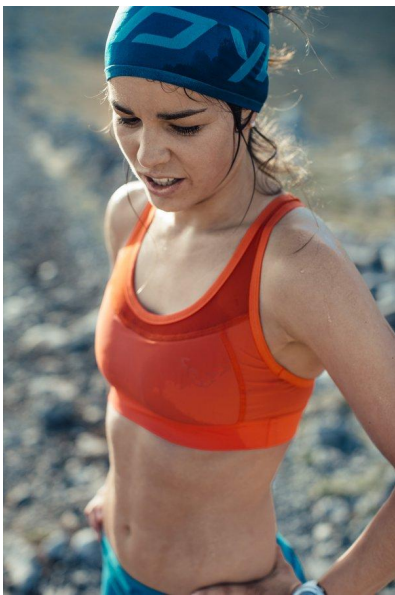

🌐 www.dimodels.it

✉ info@dimodels.it

📞 Karin +39 389 900
5555

📞 Harald +39 340 346
8363

📍 Piazza Fiera 1 | 39100 Bolzano | Italy