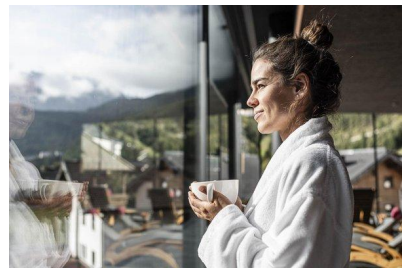

🌐 www.dimodels.it

✉ info@dimodels.it

📞 Karin +39 389 900
5555

📞 Harald +39 340 346
8363

📍 Piazza Fiera 1 | 39100 Bolzano | Italy