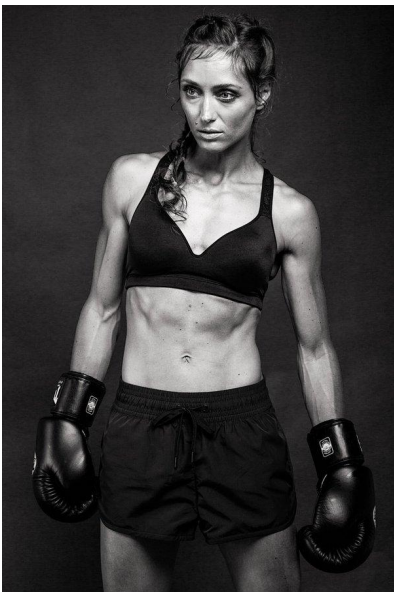

MA
DI MODELS
TV

Jildou J.

Dimensione:
175 cm

Età:
36 - 45
anni

Lingua
madre:
Niederländisch
Bavaria

Provincia/
Stato:

Tatuaggi:
No

Colore
dei
capelli:
Marrone
chiaro

Colore
degli
occhi:
Blu

Misure
corpo:
70/55/100

 www.dimodels.it

 info@dimodels.it

 Karin +39 389 900
5555

 Harald +39 340 346
8363

 Piazza Fiera 1 | 39100 Bolzano | Italy