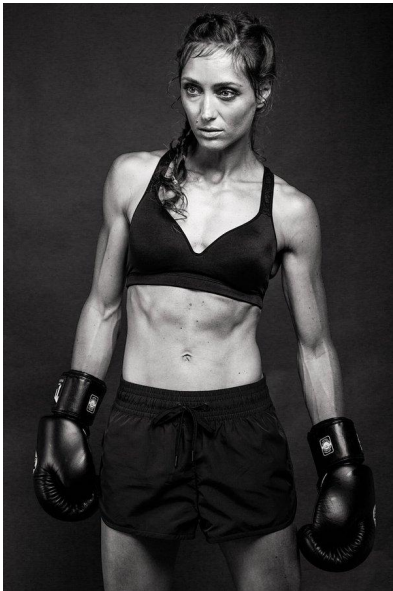

N A  
DI MODELS  
V I

Jildou J.

Dimensione:  
175 cm

Età:  
36 - 45 anni

Lingua madre:  
Niederländisch

Provincia/Stato:  
Bavaria

Tatuaggi:  
No

Colore dei capelli:  
Marrone chiaro

Lunghezza dei capelli:  
Lunghi

Misure corpo:  
70/55/100

Misura delle scarpe:  
24

Taglia del vestito:  
UE 36

 [www.dimodels.it](http://www.dimodels.it)

 [info@dimodels.it](mailto:info@dimodels.it)

 +39 389 900 5555