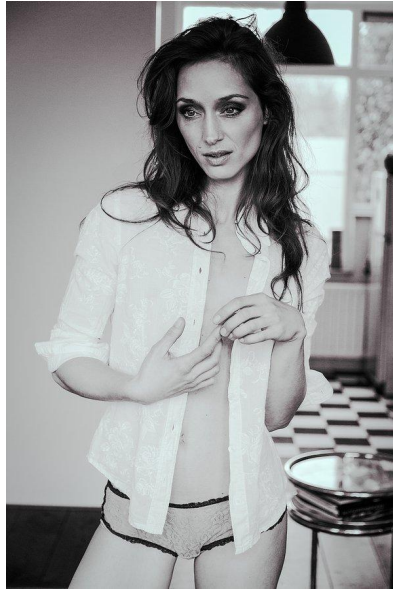

N A  
DI MODELS  
V I

Jildou J.

Dimensione:  
175 cm

Età:  
36 - 45 anni

Lingua madre:  
Niederländisch

Provincia/Stato:  
Bavaria

Tatuaggi:  
No

Colore dei capelli:  
Marrone chiaro

Lunghezza dei capelli:  
Lunghi

Misure corpo:  
70/55/100

Misura delle scarpe:  
24

Taglia del vestito:  
UE 36

 [www.dimodels.it](http://www.dimodels.it)

 [info@dimodels.it](mailto:info@dimodels.it)

 +39 389 900 5555