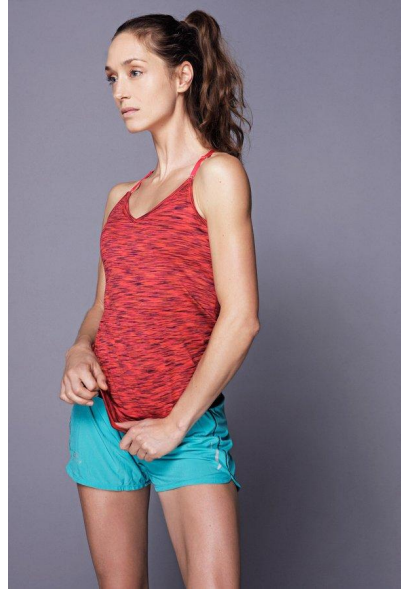

N A  
DI MODELS  
V I

Jildou J.

Dimensione:  
175 cm

Età:  
36 - 45 anni

Lingua madre:  
Niederländisch

Provincia/Stato:  
Bavaria

Tatuaggi:  
No

Colore dei capelli:  
Marrone chiaro

Lunghezza dei capelli:  
Lunghi

Misure corpo:  
70/55/100

Misura delle scarpe:  
24

Taglia del vestito:  
UE 36

 [www.dimodels.it](http://www.dimodels.it)

 [info@dimodels.it](mailto:info@dimodels.it)

 +39 389 900 5555