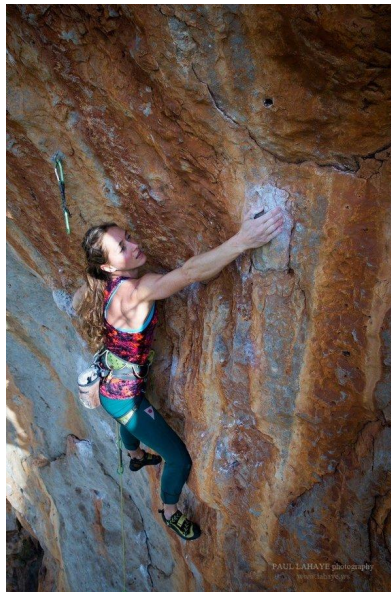

Dimensione:
175 cm

Età:
36 - 45
anni

Lingua
madre:
Niederländisch
Bavaria

Provincia/
Stato:

Tatuaggi:
No

Colore
dei
capelli:
Marrone
chiaro

Colore
degli
occhi:
Blu

Misure
corpo:
70/55/100