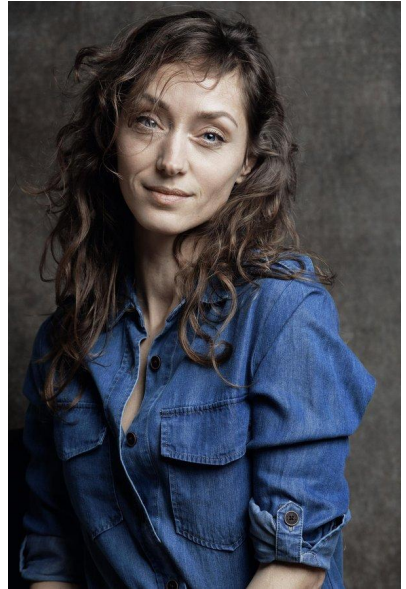

N A  
DI MODELS  
V I

Jildou J.

Dimensione:  
175 cm

Età:  
36 - 45 anni

Lingua madre:  
Niederländisch

Provincia/Stato:  
Bavaria

Tatuaggi:  
No

Colore dei capelli:  
Marrone chiaro

Lunghezza dei capelli:  
Lunghi

Misure corpo:  
70/55/100

Misura delle scarpe:  
24

Taglia del vestito:  
UE 36

 [www.dimodels.it](http://www.dimodels.it)

 [info@dimodels.it](mailto:info@dimodels.it)

 +39 389 900 5555