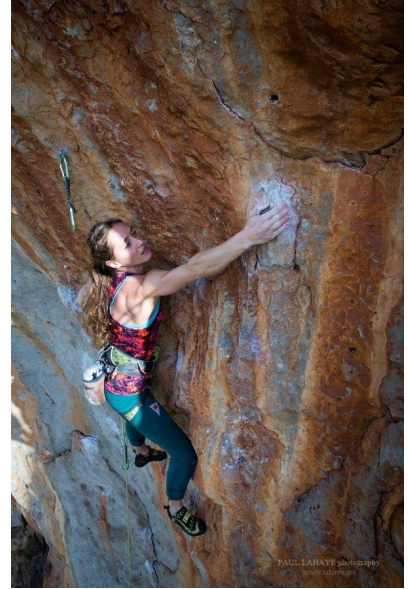

Dimensione:
175 cm

Età:
36 - 45 anni

Lingua madre:
Niederländisch

Provincia/Stato:
Bavaria

Tatuaggi:
No

Colore dei capelli:
Marrone chiaro

Lunghezza dei capelli:
Lunghi

Misure corpo:
70/55/100

Misura delle scarpe:
24

Taglia del vestito:
UE 36