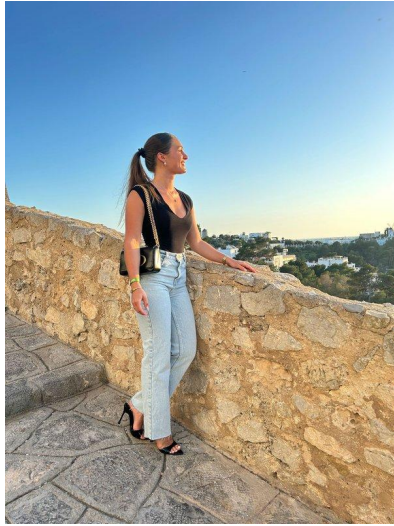

🌐 www.dimodels.it

✉ info@dimodels.it

☎ +39 389 900 5555

📍 Stadtgasse 11 | 39031 Brunico | Italy