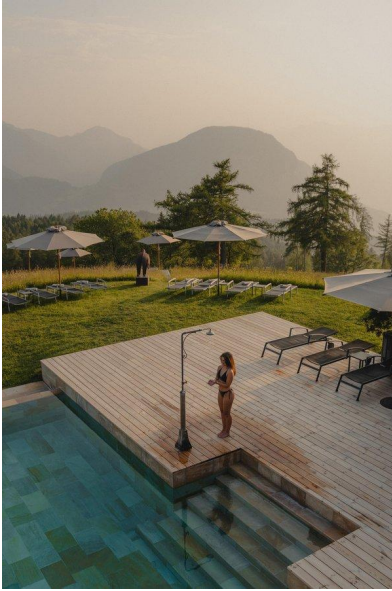

Dimensione:
160 cm

Età:
21 - 28 anni

Lingua madre:
Tedesco

Provincia/Stato:
Val Venosta

Tatuaggi:
No

Colore dei capelli:
Marrone chiaro

Lunghezza dei capelli:
Petto

Misure corpo:
88/63/91

Misura delle scarpe:
37

Taglia del vestito:
UE 32