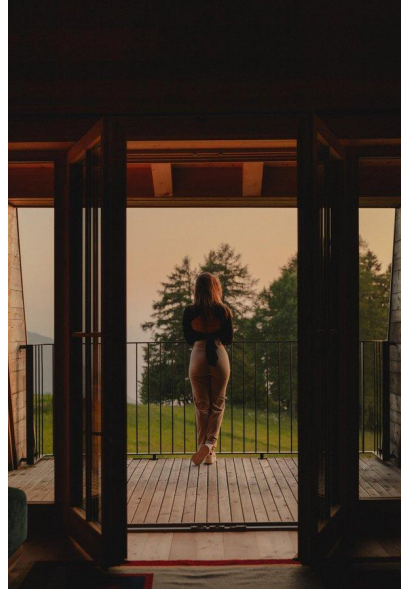

N A
DI MODELS
I V I

Jessica S.

Dimensione:
160 cm

Età:
21 - 28 anni

Lingua madre:
Tedesco

Provincia/Stato:
Val Venosta

Tatuaggi:
No

Colore dei capelli:
Marrone chiaro

Lunghezza dei capelli:
Petto

Misure corpo:
88/63/91

Misura delle scarpe:
37

Taglia del vestito:
UE 32

🌐 www.dimodels.it

✉ info@dimodels.it

☎ +39 389 900 5555

📍 Stadtgasse 11 | 39031 Brunico | Italy