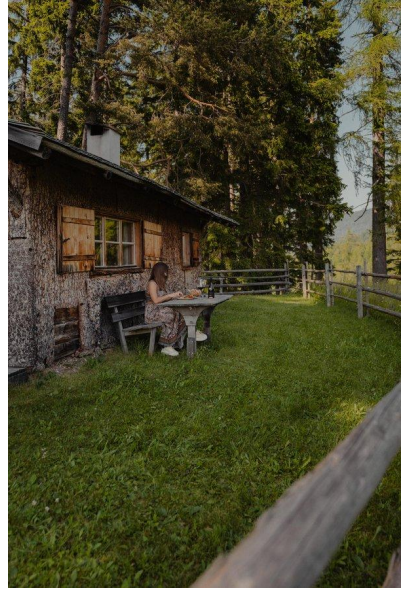

N A
DI MODELS
I V I

Jessica S.

Dimensione:
160 cm

Età:
21 - 28 anni

Lingua madre:
Tedesco

Provincia/Stato:
Val Venosta

Tatuaggi:
No

Colore dei capelli:
Marrone chiaro

Lunghezza dei capelli:
Petto

Misure corpo:
88/63/91

Misura delle scarpe:
37

Taglia del vestito:
UE 32

🌐 www.dimodels.it

✉ info@dimodels.it

☎ +39 389 900 5555

📍 Stadtgasse 11 | 39031 Brunico | Italy