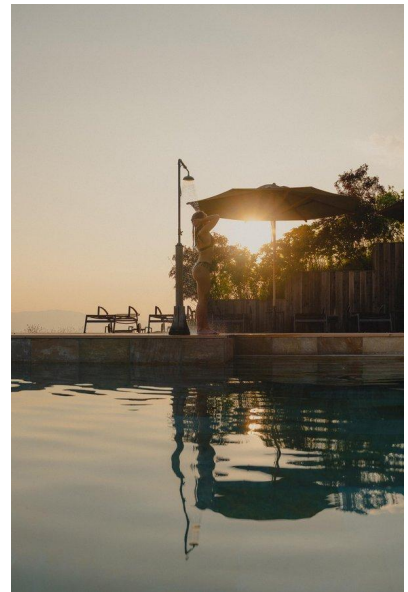

Dimensione:
160 cm

Età:
21 - 28 anni

Lingua madre:
Tedesco

Provincia/Stato:
Val Venosta

Tatuaggi:
No

Colore dei capelli:
Marrone chiaro

Lunghezza dei capelli:
Petto

Misure corpo:
88/63/91

Misura delle scarpe:
37

Taglia del vestito:
UE 32