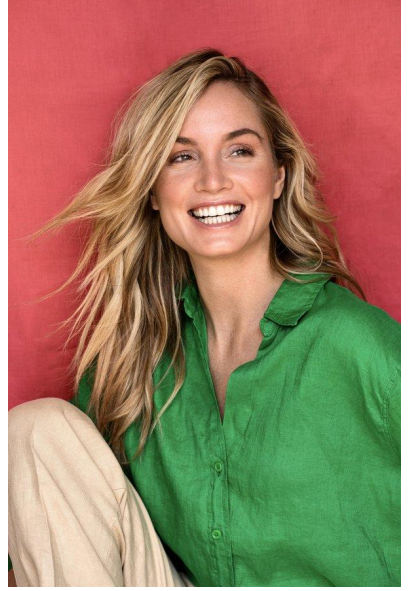

MA
DI MODELS
I V I

Jana F.

Dimensione:
178 cm

Età:
29 - 35
anni

Lingua
madre:
Tedesco

Provincia/
Stato:
NRW

Tatuaggi:
No

Colore
dei
capelli:
Biondo

Colore
degli
occhi:
Verde

Misure
corpo:
89/63/90

 www.dimodels.it

 info@dimodels.it

 Karin +39 389 900
5555

 Harald +39 340 346
8363

 Piazza Fiera 1 | 39100 Bolzano | Italy