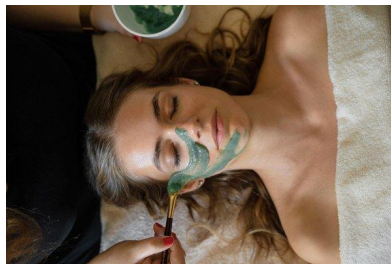

Dimensione:
174 cm

Età:
21 - 28
anni

Lingua
madre:
Tedesco

Provincia/
Stato:
Salto-
Sciliar

Tatuaggi:
No

Colore
dei
capelli:
Biondo
scuro

Colore
degli
occhi:
Blu

Misure
corpo:
84/65/90