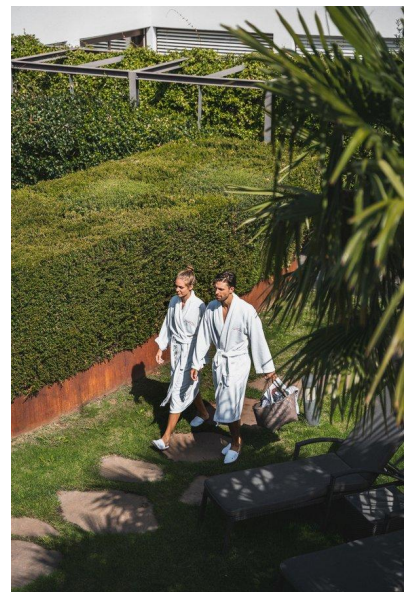

Dimensione:
174 cm

Età:
21 - 28
anni

Lingua
madre:
Tedesco

Provincia/
Stato:
Salto-
Sciliar

Tatuaggi:
No

Colore
dei
capelli:
Biondo
scuro

Colore
degli
occhi:
Blu

Misure
corpo:
84/65/90