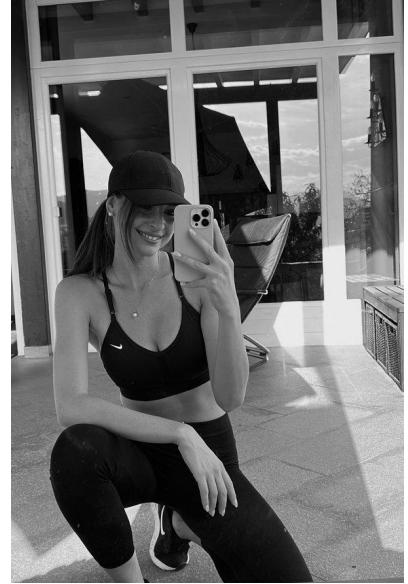

Dimensione:
173 cm

Età:
21 - 28 anni

Lingua madre:
Tedesco

Provincia/Stato:
Salto-Sciliar

Tatuaggi:
No

Colore dei capelli:
Marrone chiaro

Lunghezza dei capelli:
Petto

Misure corpo:
80/65/90

Misura delle scarpe:
39

Taglia del vestito:
UE 36

www.dimodels.it

info@dimodels.it

+39 389 900 5555

Stadtgasse 11 | 39031 Brunico | Italy