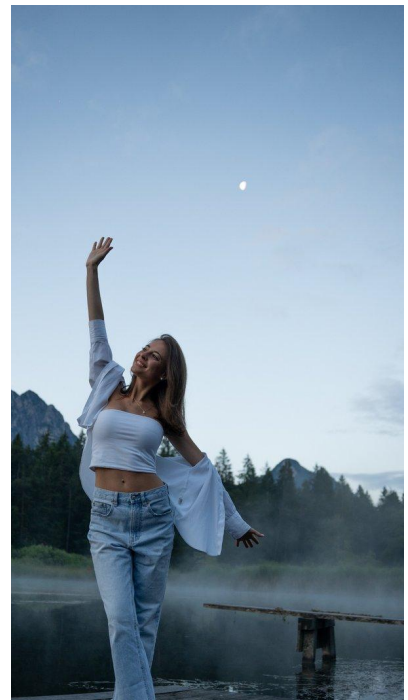

Dimensione:
173 cm

Età:
21 - 28 anni

Lingua madre:
Tedesco

Provincia/Stato:
Salto-Sciliar

Tatuaggi:
No

Colore dei capelli:
Marrone chiaro

Lunghezza dei capelli:
Petto

Misure corpo:
80/65/90

Misura delle scarpe:
39

Taglia del vestito:
UE 36

www.dimodels.it

info@dimodels.it

+39 389 900 5555

Stadtgasse 11 | 39031 Brunico | Italy