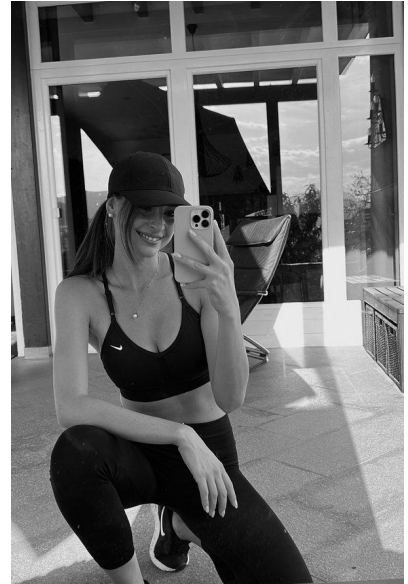

Dimensione:
173 cm

Età:
21 - 28
anni

Lingua
madre:
Tedesco

Provincia/
Stato:
Salto-
Sciliar

Tatuaggi:
No

Colore
dei
capelli:
Marrone
chiaro

Colore
degli
occhi:
Marrone

Misure
corpo:
80/65/90

www.dimodels.it

info@dimodels.it

Karin +39 389 900
5555

Harald +39 340 346
8363

[Piazza Fiera 1 | 39100 Bolzano | Italy](#)