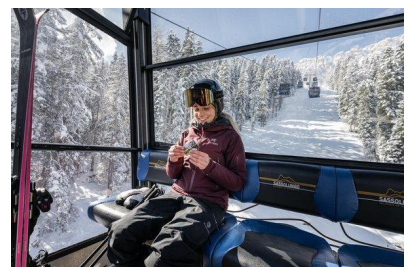

Dimensione:
163 cm

Età:
21 - 28 anni

Lingua madre:
Tedesco

Provincia/Stato:
Val pusteria

Tatuaggi:
Sì

Colore dei capelli:
Biondo scuro

Lunghezza dei capelli:
Petto

Misure corpo:
82/65/80

Misura delle scarpe:
39

Taglia del vestito:
UE 36