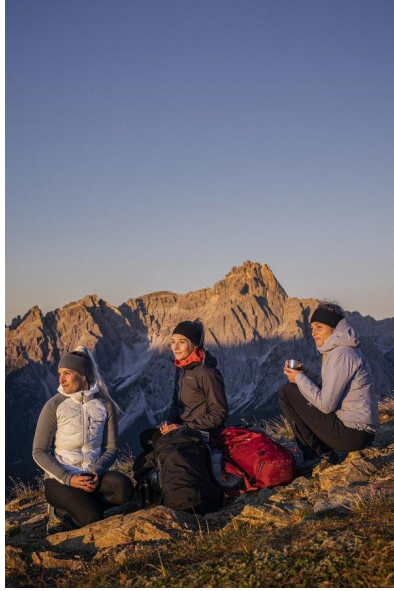

🌐 www.dimodels.it

✉ info@dimodels.it

☎ +39 389 900 5555

📍 Stadtgasse 11 | 39031 Brunico | Italy