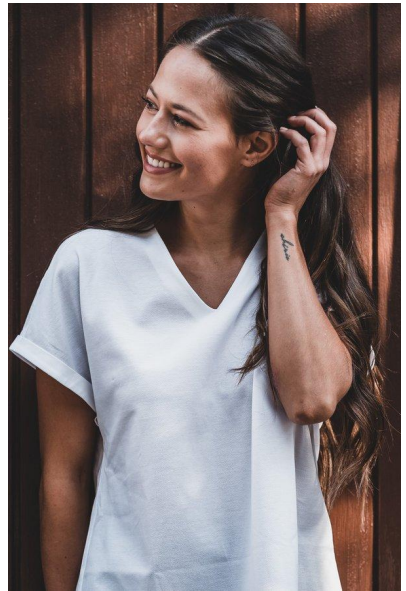

MM  
DI MODELS  
IVI

Dimensione:  
172 cm

Età:  
21 - 28  
anni

Lingua  
madre:  
Tedesco

Provincia/  
Stato:  
Val  
pusteria

Tatuaggi:  
Sì

Colore  
dei  
capelli:  
Marrone

Colore  
degli  
occhi:  
Marrone

Misure  
corpo:  
86/68/91

#SüdtirolrittidiePedale  
#AltoAdigeSaltinSella  
#eSüdtirolpedaleira

SÜDTIROL RADELTE  
**Radle auch Du!**

20. März bis  
30. September  
2021

www.suedtirolradelt.bz.it

GreenMobility  
Südtiroler Alpen