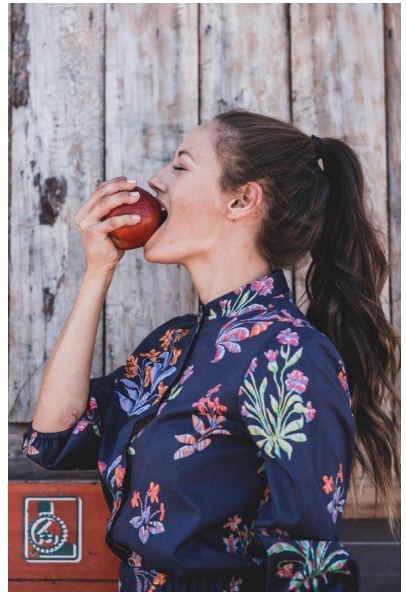

#SüdtirolrittidiePedale
#AltoAdigeSaltinSella
#eSüdtirolpedaleira

SÜDTIROL RADELTE
Radle auch Du!

20. März bis
30. September
2021

www.suedtirolradelt.bz.it

GreenMobility
Südtiroler Alpen

STA