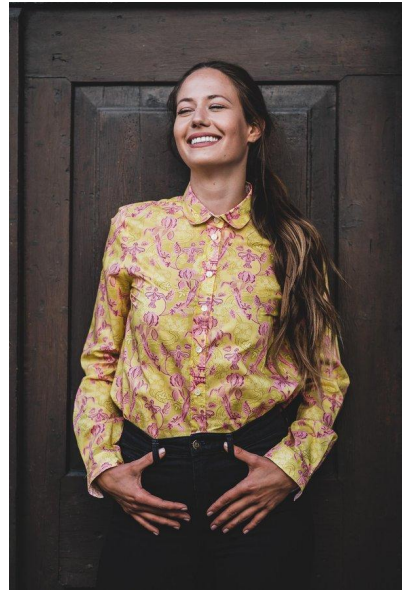

www.dimodels.it

info@dimodels.it

Karin +39 389 900 5555

Harald +39 340 346 8363

📍 Piazza Fiera 1 | 39100 Bolzano | Italy