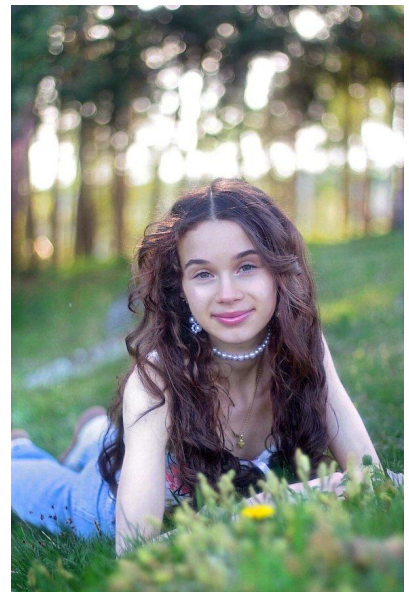

Dimensione:
161 cm

Età:
15 - 20
anni

Lingua
madre:
Tedesco

Provincia/
Stato:
Bolzano

Tatuaggi:
No

Colore
dei
capelli:
Marrone
scuro

Colore
degli
occhi:
Verde

Misure
corpo:
83/57/85