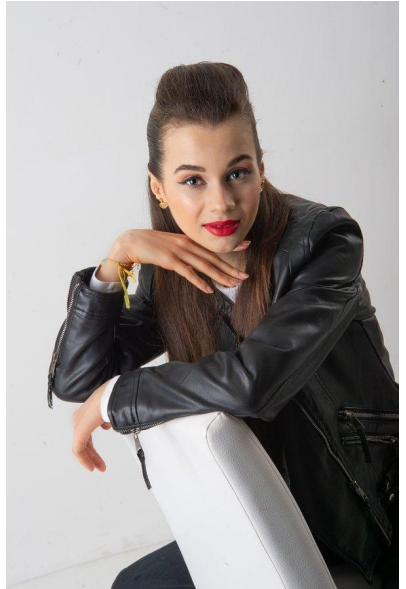

DI MODELS
L V I

Hanna P.

Dimensione:
161 cm

Età:
15 - 20 anni

Lingua madre:
Tedesco

Provincia/Stato:
Bolzano

Tatuaggi:
No

Colore dei capelli:
Marrone scuro

Lunghezza dei capelli:
Lunghi

Misure corpo:
83/57/85

Misura delle scarpe:
38

Taglia del vestito:
UE 34

🌐 www.dimodels.it

✉ info@dimodels.it

☎ +39 389 900 5555

📍 Stadtgasse 11 | 39031 Brunico | Italy