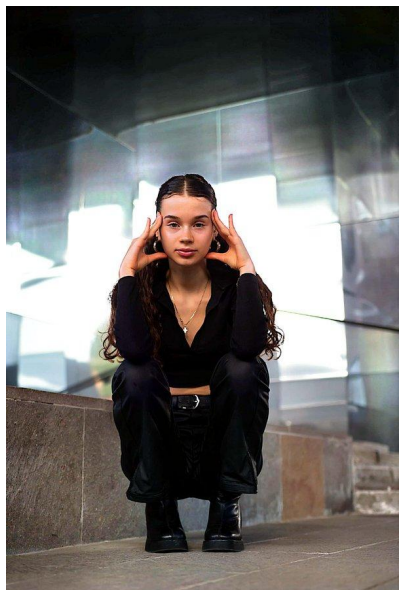

DI MODELS
L V I

Hanna P.

Dimensione:
161 cm

Età:
15 - 20 anni

Lingua madre:
Tedesco

Provincia/Stato:
Bolzano

Tatuaggi:
No

Colore dei capelli:
Marrone scuro

Lunghezza dei capelli:
Lunghi

Misure corpo:
83/57/85

Misura delle scarpe:
38

Taglia del vestito:
UE 34

🌐 www.dimodels.it

✉ info@dimodels.it

☎ +39 389 900 5555

📍 Stadtgasse 11 | 39031 Brunico | Italy