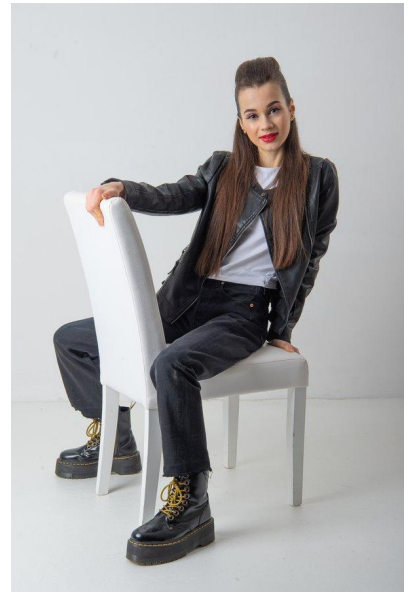

DI MODELS
L V I

Hanna P.

Dimensione:
161 cm

Età:
15 - 20 anni

Lingua madre:
Tedesco

Provincia/Stato:
Bolzano

Tatuaggi:
No

Colore dei capelli:
Marrone scuro

Lunghezza dei capelli:
Lunghi

Misure corpo:
83/57/85

Misura delle scarpe:
38

Taglia del vestito:
UE 34

🌐 www.dimodels.it

✉ info@dimodels.it

☎ +39 389 900 5555

📍 Stadtgasse 11 | 39031 Brunico | Italy