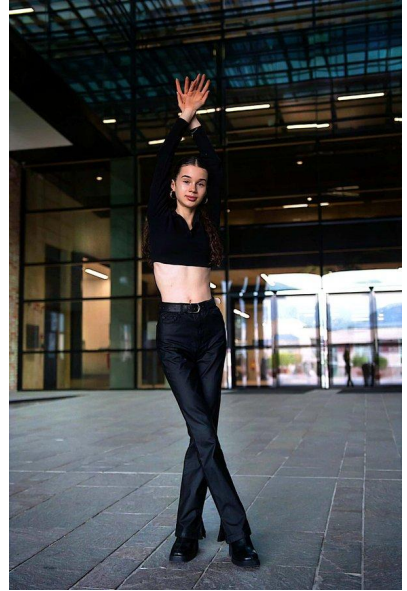

www.dimodels.it

info@dimodels.it

Karin +39 389 900
5555

Harald +39 340 346
8363

Piazza Fiera 1 | 39100 Bolzano | Italy