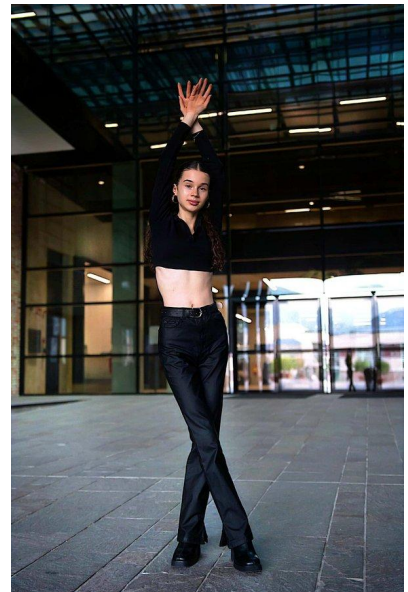

DI MODELS
L V I

Hanna P.

Dimensione:
161 cm

Età:
15 - 20 anni

Lingua madre:
Tedesco

Provincia/Stato:
Bolzano

Tatuaggi:
No

Colore dei capelli:
Marrone scuro

Lunghezza dei capelli:
Lunghi

Misure corpo:
83/57/85

Misura delle scarpe:
38

Taglia del vestito:
UE 34

🌐 www.dimodels.it

✉ info@dimodels.it

☎ +39 389 900 5555

📍 Stadtgasse 11 | 39031 Brunico | Italy