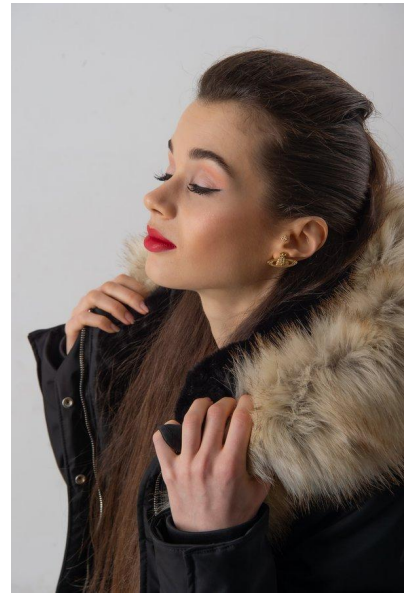

DI MODELS
L V I

Hanna P.

Dimensione:
161 cm

Età:
15 - 20 anni

Lingua madre:
Tedesco

Provincia/Stato:
Bolzano

Tatuaggi:
No

Colore dei capelli:
Marrone scuro

Lunghezza dei capelli:
Lunghi

Misure corpo:
83/57/85

Misura delle scarpe:
38

Taglia del vestito:
UE 34

🌐 www.dimodels.it

✉ info@dimodels.it

☎ +39 389 900 5555

📍 Stadtgasse 11 | 39031 Brunico | Italy