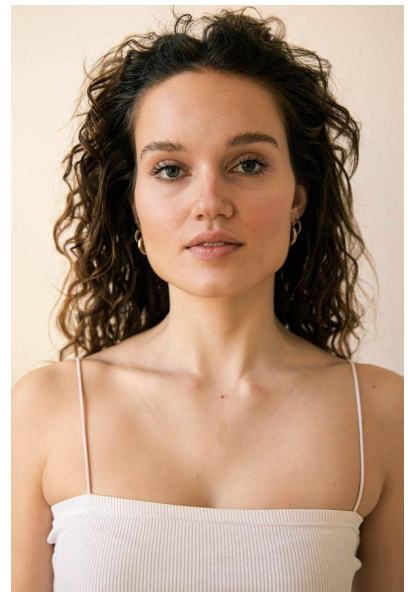

Dimensione:
174 cm

Età:
21 - 28
anni

Lingua
madre:
Tedesco

Provincia/
Stato:
Wien

Tatuaggi:
Sì

Colore
dei
capelli:
Marrone
chiaro

Colore
degli
occhi:
Verde

Misure
corpo:
86/64/92