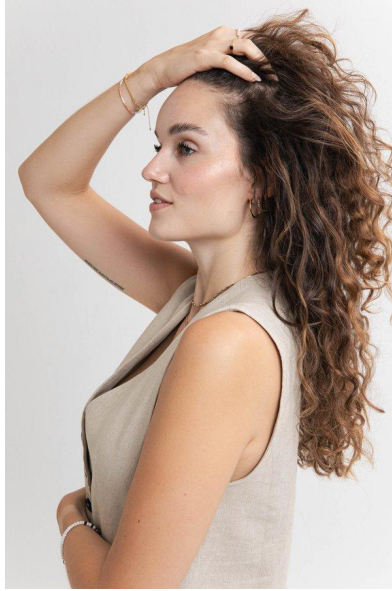

MA
DI MODELS
IVI

Hanna G.

Dimensione:
174 cm

Età:
21 - 28 anni

Lingua madre:
Tedesco

Provincia/Stato:
Wien

Tatuaggi:
Sì

Colore dei capelli:
Marrone chiaro

Lunghezza dei capelli:
Petto

Misure corpo:
86/64/92

Misura delle scarpe:
41

Taglia del vestito:
UE 36

www.dimodels.it

info@dimodels.it

+39 389 900 5555

Stadtgasse 11 | 39031 Brunico | Italy