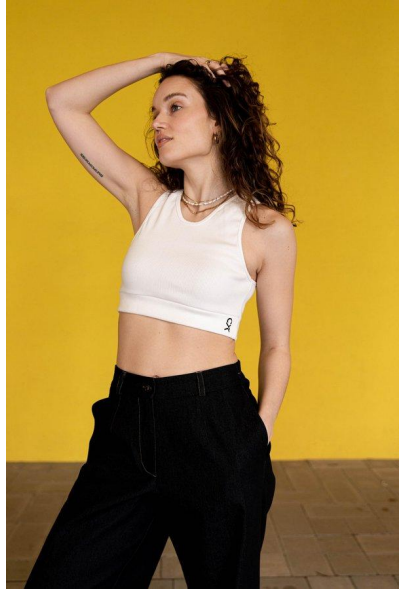

MA
DI MODELS
IVI

Hanna G.

Dimensione:
174 cm

Età:
21 - 28 anni

Lingua madre:
Tedesco

Provincia/Stato:
Wien

Tatuaggi:
Sì

Colore dei capelli:
Marrone chiaro

Lunghezza dei capelli:
Petto

Misure corpo:
86/64/92

Misura delle scarpe:
41

Taglia del vestito:
UE 36

www.dimodels.it

info@dimodels.it

+39 389 900 5555

Stadtgasse 11 | 39031 Brunico | Italy