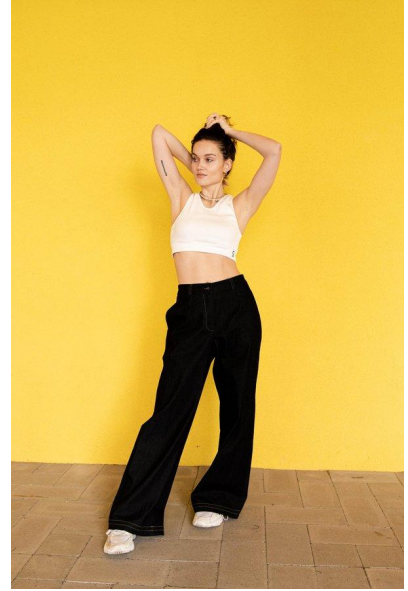

MA
DI MODELS
IVI

Hanna G.

Dimensione:
174 cm

Età:
21 - 28 anni

Lingua madre:
Tedesco

Provincia/Stato:
Wien

Tatuaggi:
Sì

Colore dei capelli:
Marrone chiaro

Lunghezza dei capelli:
Petto

Misure corpo:
86/64/92

Misura delle scarpe:
41

Taglia del vestito:
UE 36

www.dimodels.it

info@dimodels.it

+39 389 900 5555

Stadtgasse 11 | 39031 Brunico | Italy