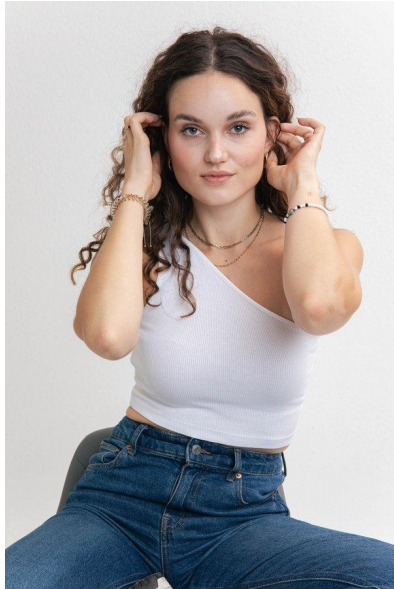

www.dimodels.it

info@dimodels.it

Karin +39 389 900
5555

Harald +39 340 346
8363

Piazza Fiera 1 | 39100 Bolzano | Italy