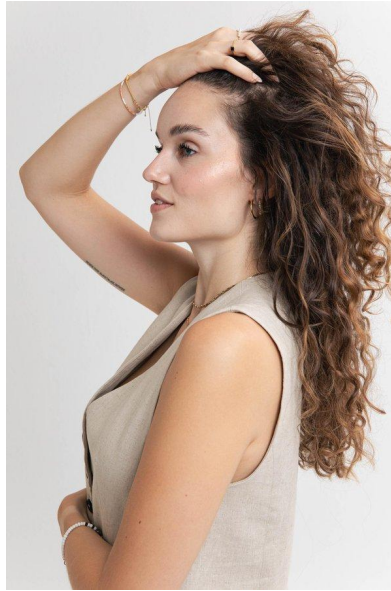

Dimensione:
174 cm

Età:
21 - 28
anni

Lingua
madre:
Tedesco

Provincia/
Stato:
Wien

Tatuaggi:
Sì

Colore
dei
capelli:
Marrone
chiaro

Colore
degli
occhi:
Verde

Misure
corpo:
86/64/92