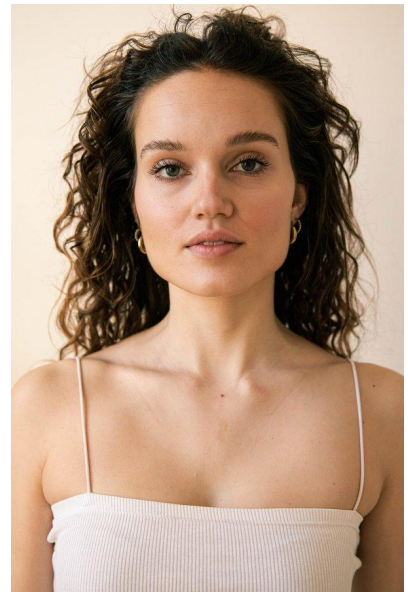

MA
DI MODELS
IVI

Hanna G.

Dimensione:
174 cm

Età:
21 - 28 anni

Lingua madre:
Tedesco

Provincia/Stato:
Wien

Tatuaggi:
Sì

Colore dei capelli:
Marrone chiaro

Lunghezza dei capelli:
Petto

Misure corpo:
86/64/92

Misura delle scarpe:
41

Taglia del vestito:
UE 36

www.dimodels.it

info@dimodels.it

+39 389 900 5555

Stadtgasse 11 | 39031 Brunico | Italy