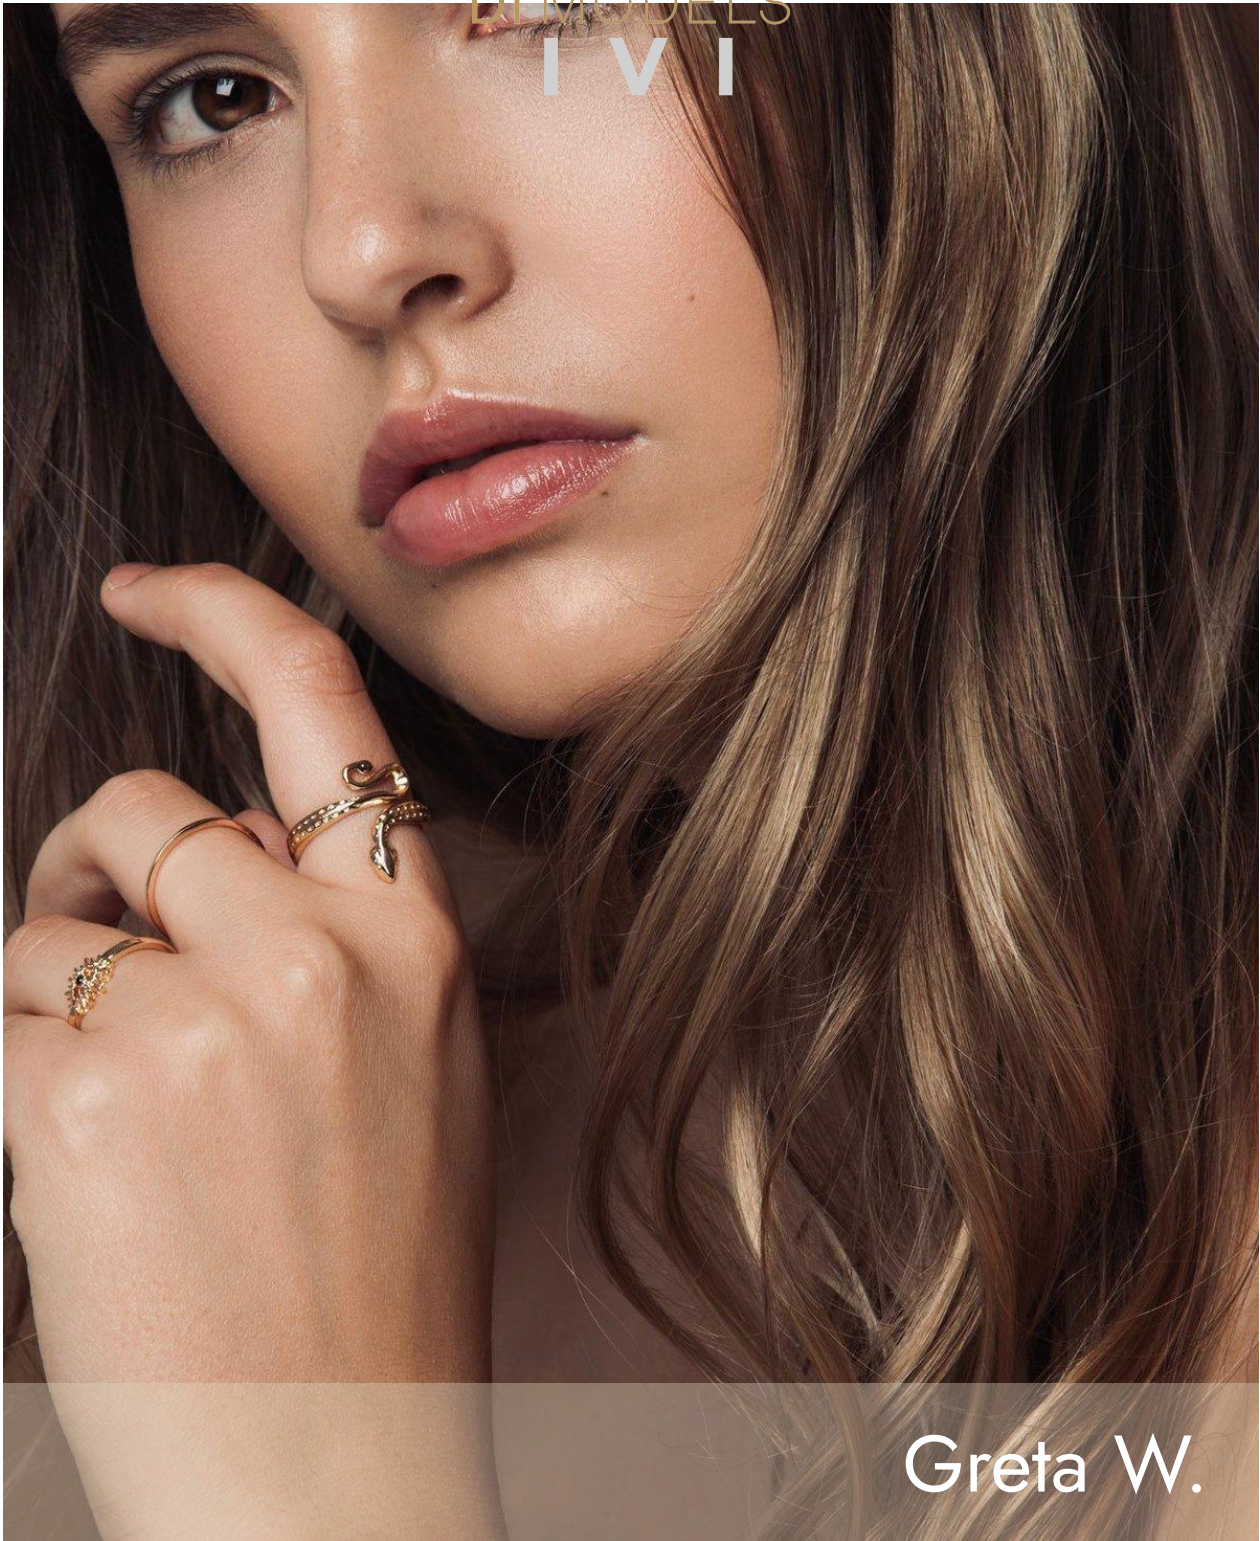

MA
DIMODELS
IVI

Greta W.

Dimensione:
180 cm

Età:
21 - 28 anni

Lingua madre:
Tedesco

Provincia/Stato:
Val pusteria

Tatuaggi:
No

Colore dei capelli:
Marrone chiaro

Lunghezza dei capelli:
Petto

Misure corpo:
90/65/92

Misura delle scarpe:
40

Taglia del vestito:
UE 38

🌐 www.dimodels.it

✉ info@dimodels.it

☎ +39 389 900 5555

📍 Stadtgasse 11 | 39031 Brunico | Italy